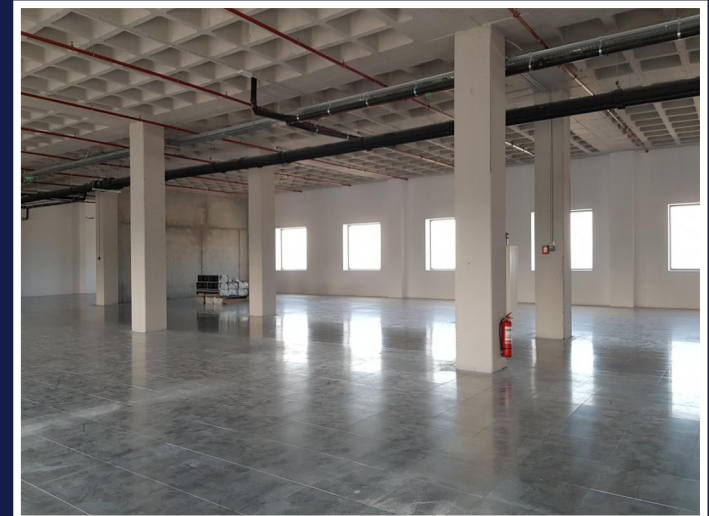

BIROURI MODERNE 1230MP, ZONA LEROY  
MERLIN CALEA TURZII  
ID: P29551

DE INCHIRIAT

Pret: 15 387 €/mois

Supr. utila: 1231

Nr. incaperi: 1

Nr. bai: 4

PERSOANA DE CONTACT: COTLIN BONTE

TEL.MOBIL: 0799.994041