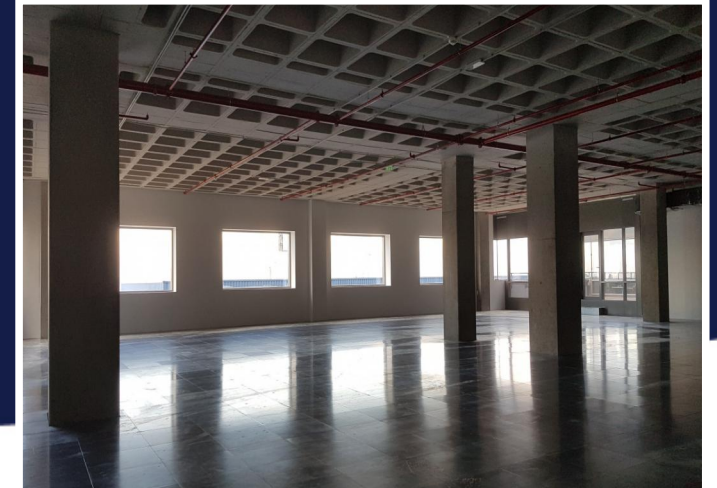

**BIROURI OPEN SPACE 980MP, ZONA LEROY
MERLIN TURZII
ID: P29550**

DE INCHIRIAT

PERSOANA DE CONTACT: COTLIN BONTE
TEL.MOBIL: 0799.994041
EMAIL: office@weltimobiliare.ro