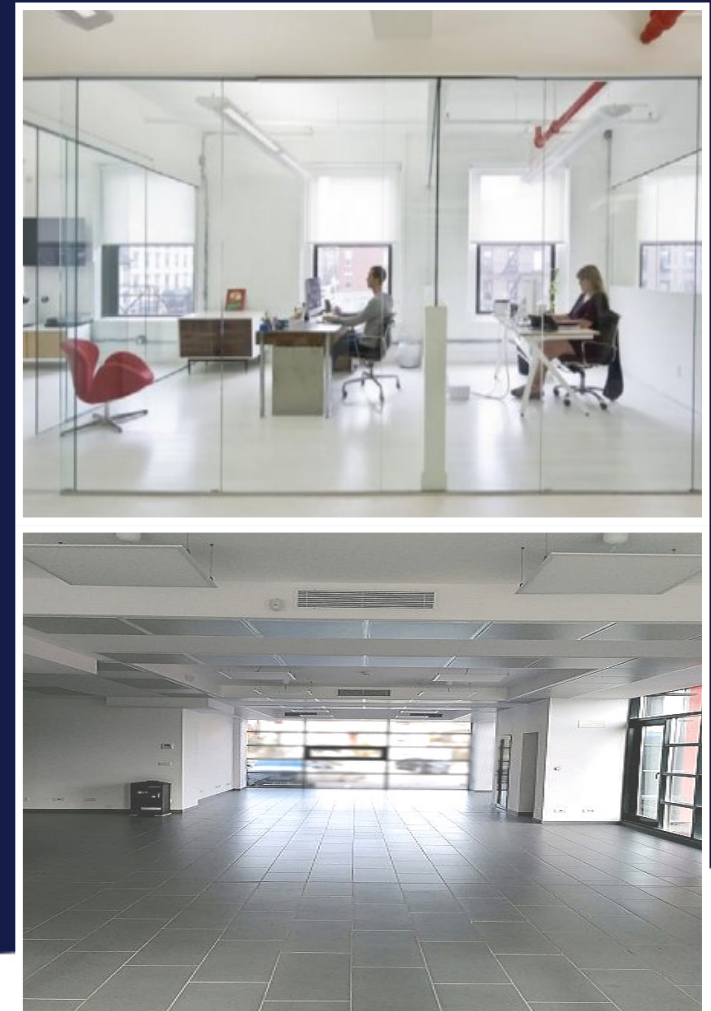

**BIROURI MODERNE 290 MP, IN CLADIRE
CLASA A, PARCARE, BUNA ZIUA
ID: P26992**

DE INCHIRIAT

Pret: 2 900 €/mois

Supr. utila: 290 m²

Nr. incaperi: 3

Nr. bai: 1

PERSOANA DE CONTACT: WELT IMOBILIARE

TEL.MOBIL: 0756223366