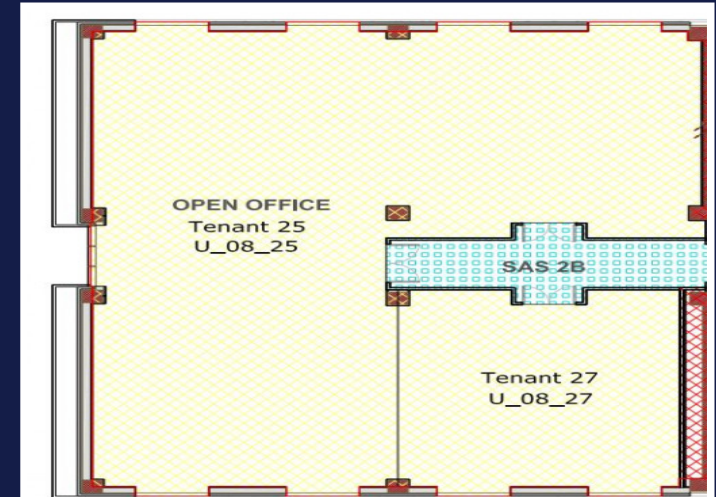

SPATIU DE BIROU 358 MP UTILI, CLASA A,
CALEA TURZII, SERVICII ADMINISTRATIVE
ID: P19621

DE INCHIRIAT

PERSOANA DE CONTACT: COTLIN BONTE

TEL.MOBIL: 0799.994041

EMAIL: office@weltimobiliare.ro