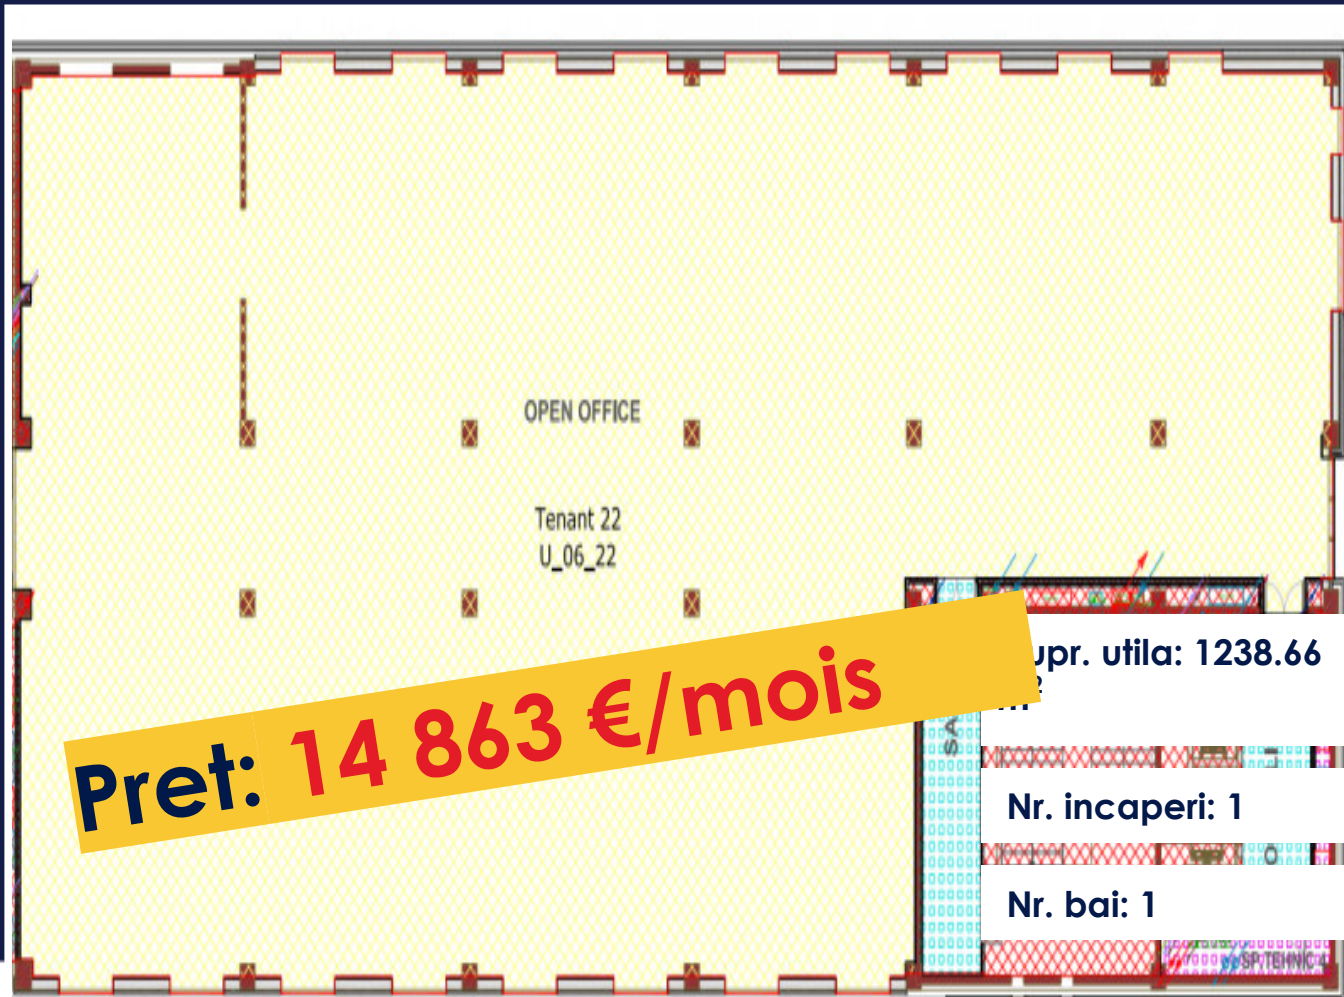

SPATIU DE BIROU 1238 MP UTILI, CLASA A,
CALEA TURZII, SERVICII ADMINISTRATIVE
ID: P19571

DE INCHIRIAT

PERSOANA DE CONTACT: CĂTĂLIN BONTE
TEL.MOBIL: 0799.994041
EMAIL: office@weltimobiliare.ro