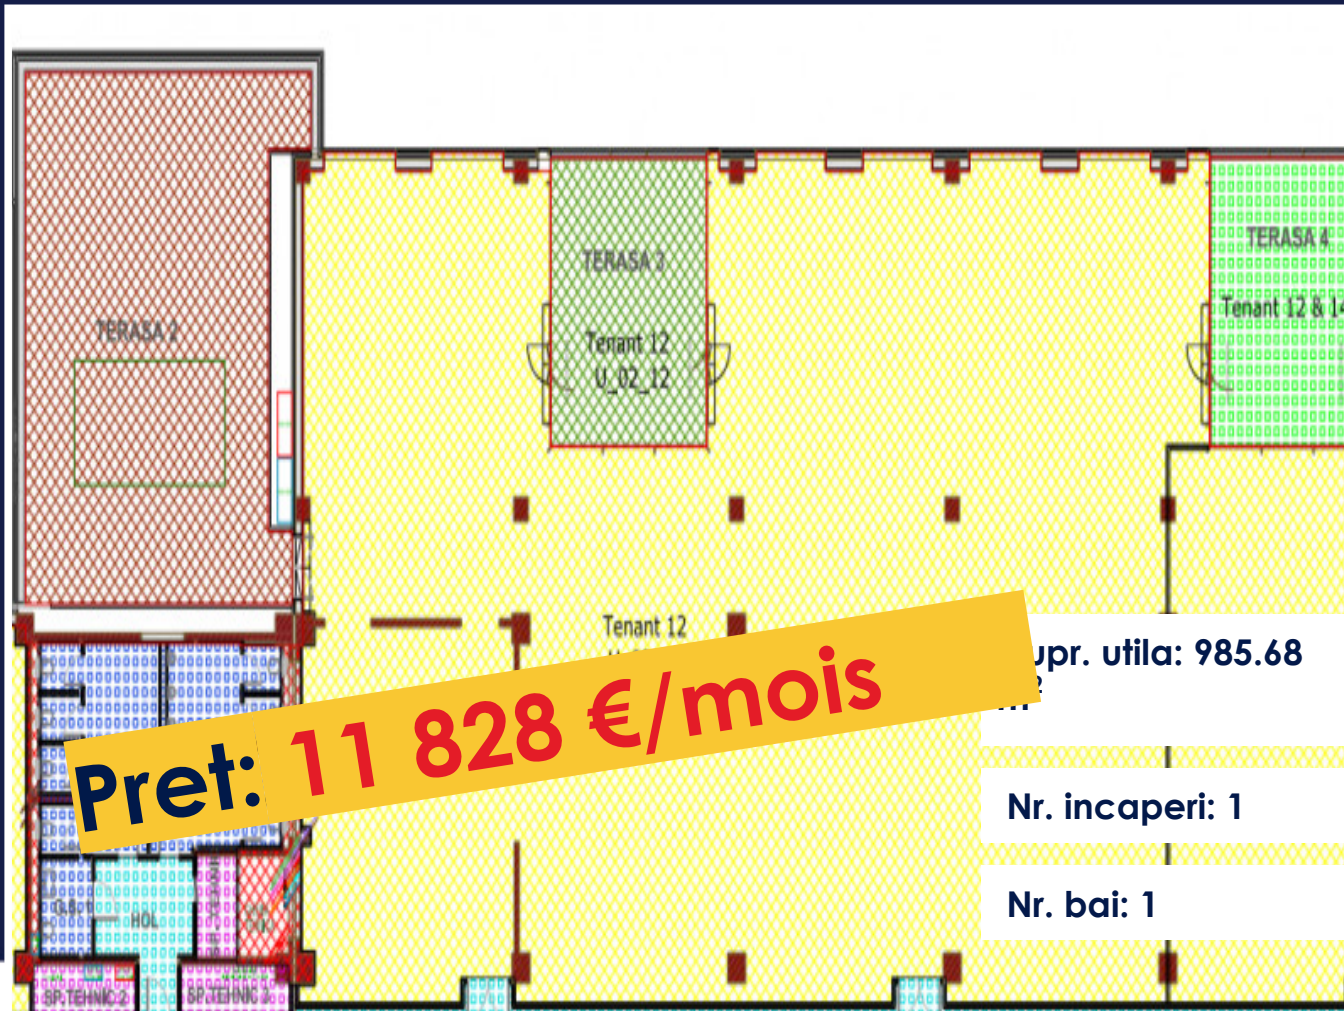

SPATIU DE BIROU 985 MP UTILI, CLASA A,
CALEA TURZII, SERVICII ADMINISTRATIVE
ID: P19566

DE INCHIRIAT

PERSOANA DE CONTACT: CĂTĂLIN BONTE

TEL.MOBIL: 0799.994041

EMAIL: office@weltimobiliare.ro