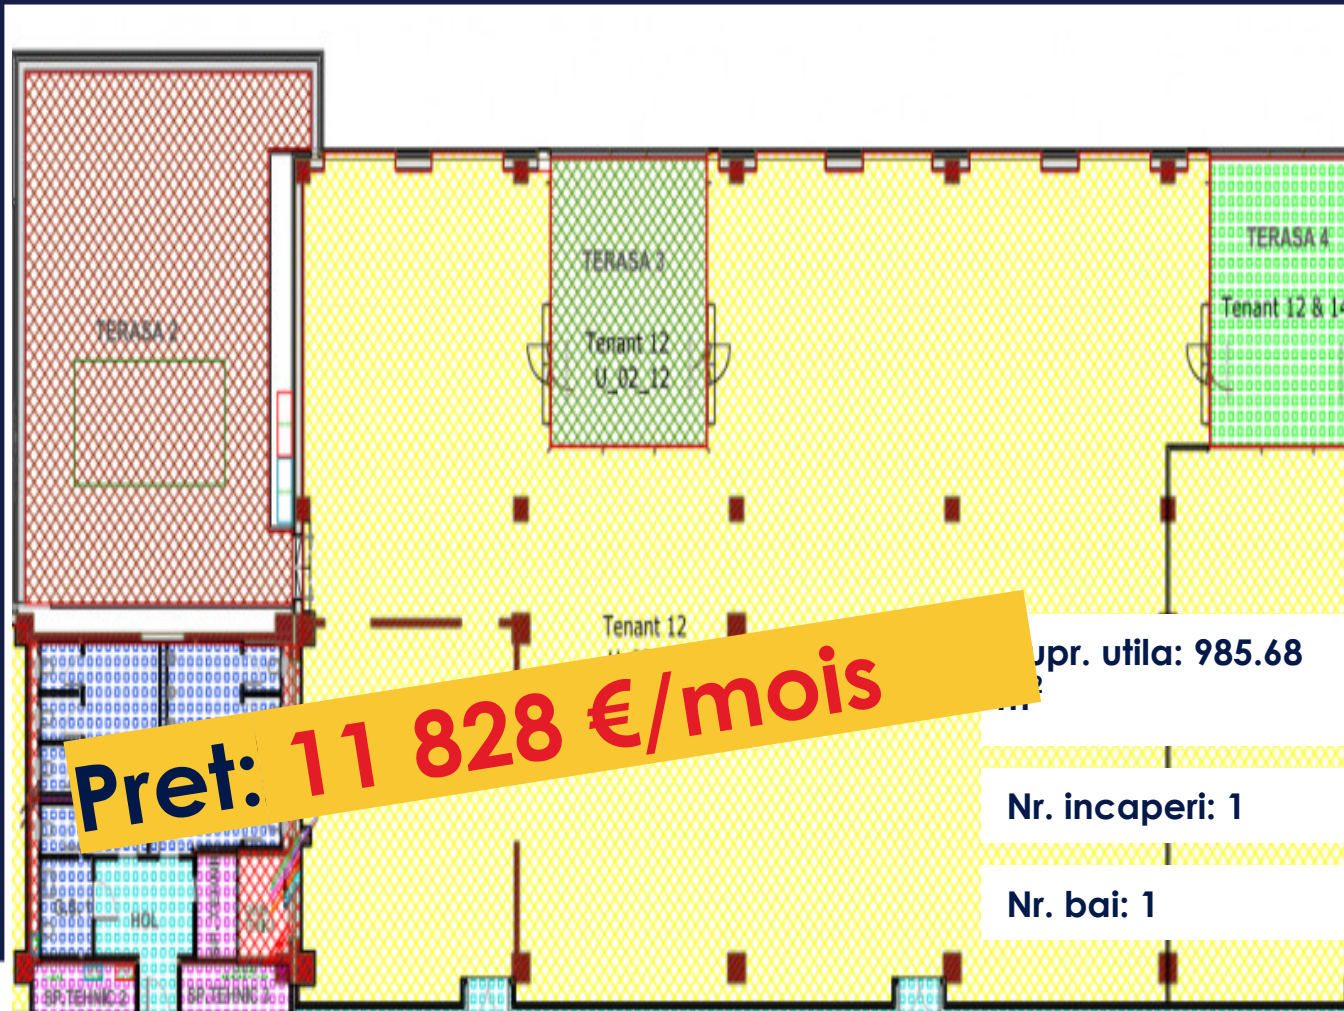

SPATIU DE BIROU 985 MP UTILI, CLASA A,  
CALEA TURZII, SERVICII ADMINISTRATIVE  
ID: P19566

DE INCHIRIAT

PERSOANA DE CONTACT: CĂTĂLIN BONTE

TEL.MOBIL: 0799.994041

EMAIL: office@weltimobiliare.ro