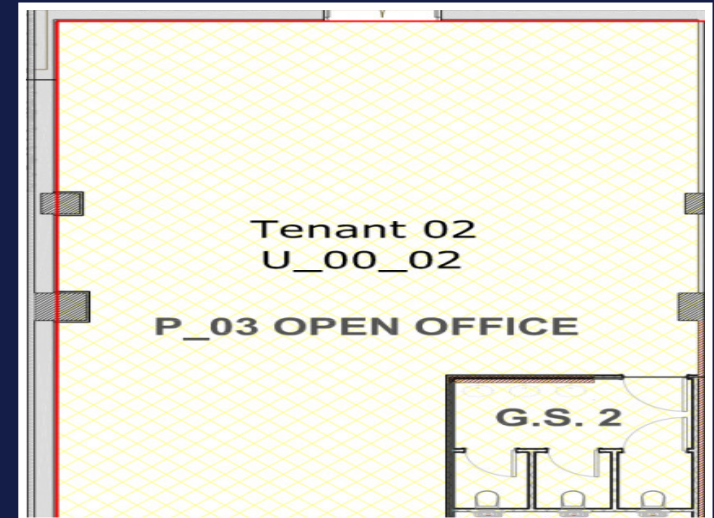

SPATIU COMERCIAL 154 MP, PARTER, ZONA  
CALEA TURZII, CLADIRE BIROU CLASA A  
ID: P19560

DE INCHIRIAT

PERSOANA DE CONTACT: CĂTĂLIN BONTE

TEL.MOBIL: 0799.994041

EMAIL: [office@weltimobiliare.ro](mailto:office@weltimobiliare.ro)