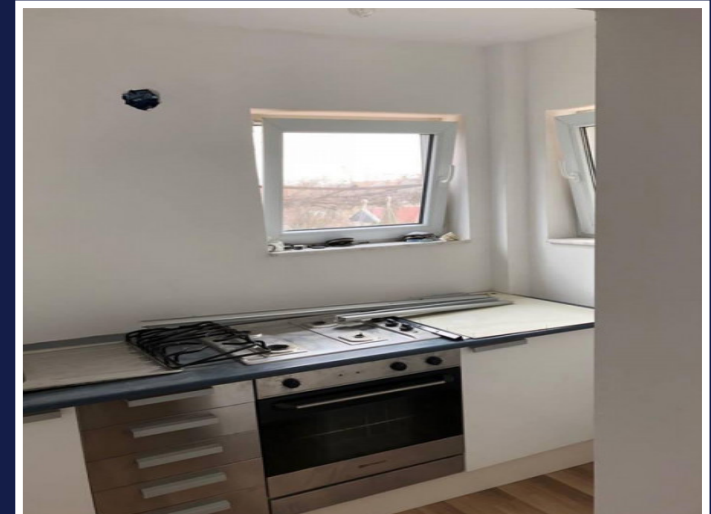

DE INCHIRIAT BIROU, ZONA SEMICENTRALA,
LA PARTER 60M, RECENT RENOVAT
ID: P16278

DE INCHIRIAT

Pret: 450 €/mois

Supr. utila: 60 m²

Nr. incaperi: 2

Nr. bai: 1

PERSOANA DE CONTACT:

TELEFON: 0264.597584