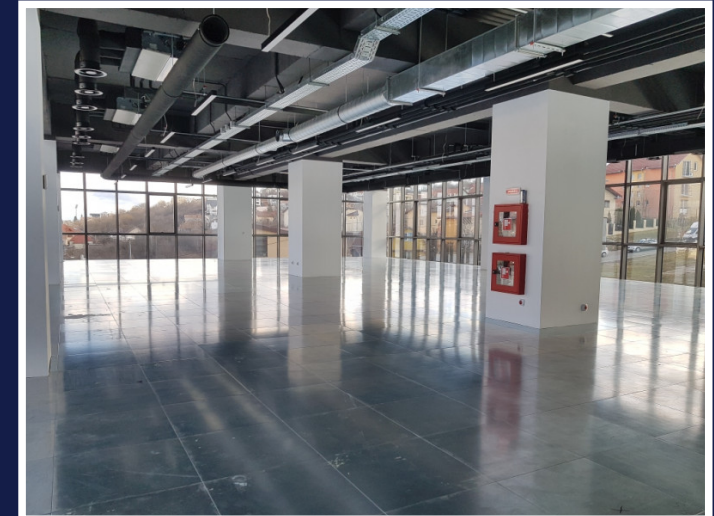

SPATII DE LUCRU MODERNE IN CLADIRE DE
BIROURI GRUIA
ID: P22059

DE INCHIRIAT

PERSOANA DE CONTACT: WELT IMOBILIARE
TEL.MOBIL: 0756223366
EMAIL: office@weltimobiliare.ro