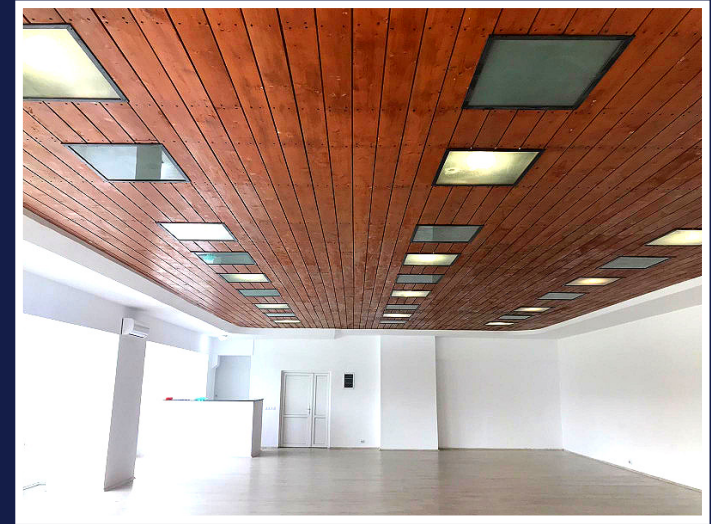

**INCHIRIERE BIROU/ MICROPRODUCTIE,  
TAIETURA TURCULUI, PARCARI, 206 MP, OPEN  
SPACE**

**DE INCHIRIAT**

**ID: P4268**

**PERSOANA DE CONTACT: CĂTĂLIN BONTE**

**TEL.MOBIL: 0799.994041**

**EMAIL: [office@weltimobiliare.ro](mailto:office@weltimobiliare.ro)**