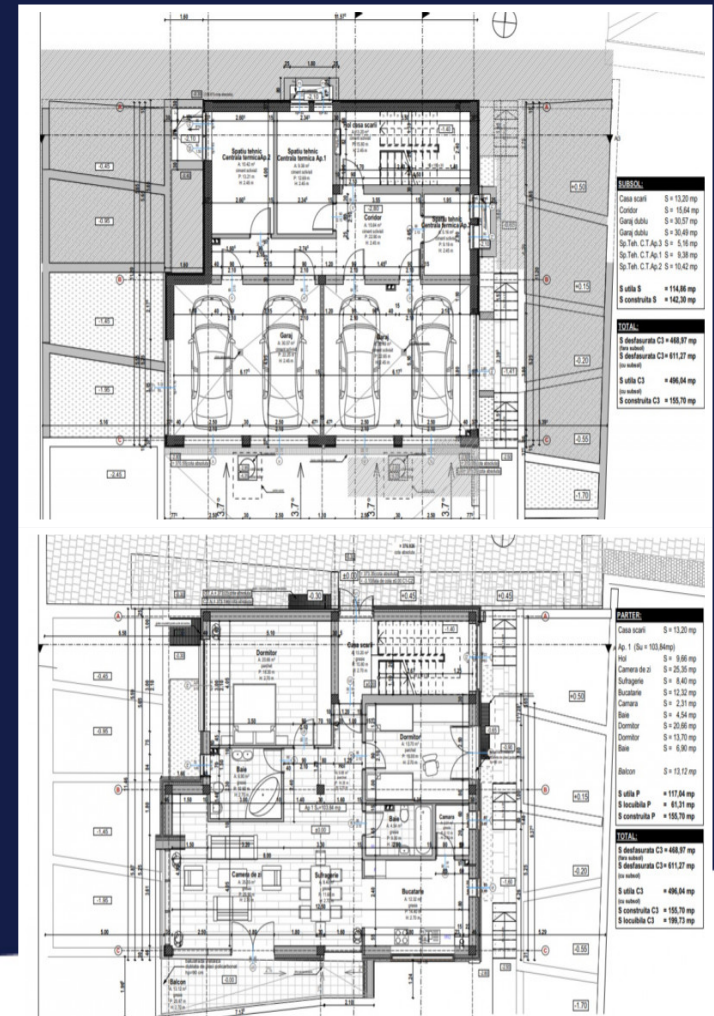

VILA MODERNA DE INCHIRIAT, 496MP, IDEAL SPATII BIROURI, GRIGORESCU- ROSETTI ID: P22124

DE INCHIRIAT

Pret: 7 440 €/mois

Supr. utila: 496 m²

Nr. incaperi: 12

Nr. bai: 6

PERSONA DE CONTACT: CĂTĂLIN BONTE

TEL.MOBIL: 0799.994041