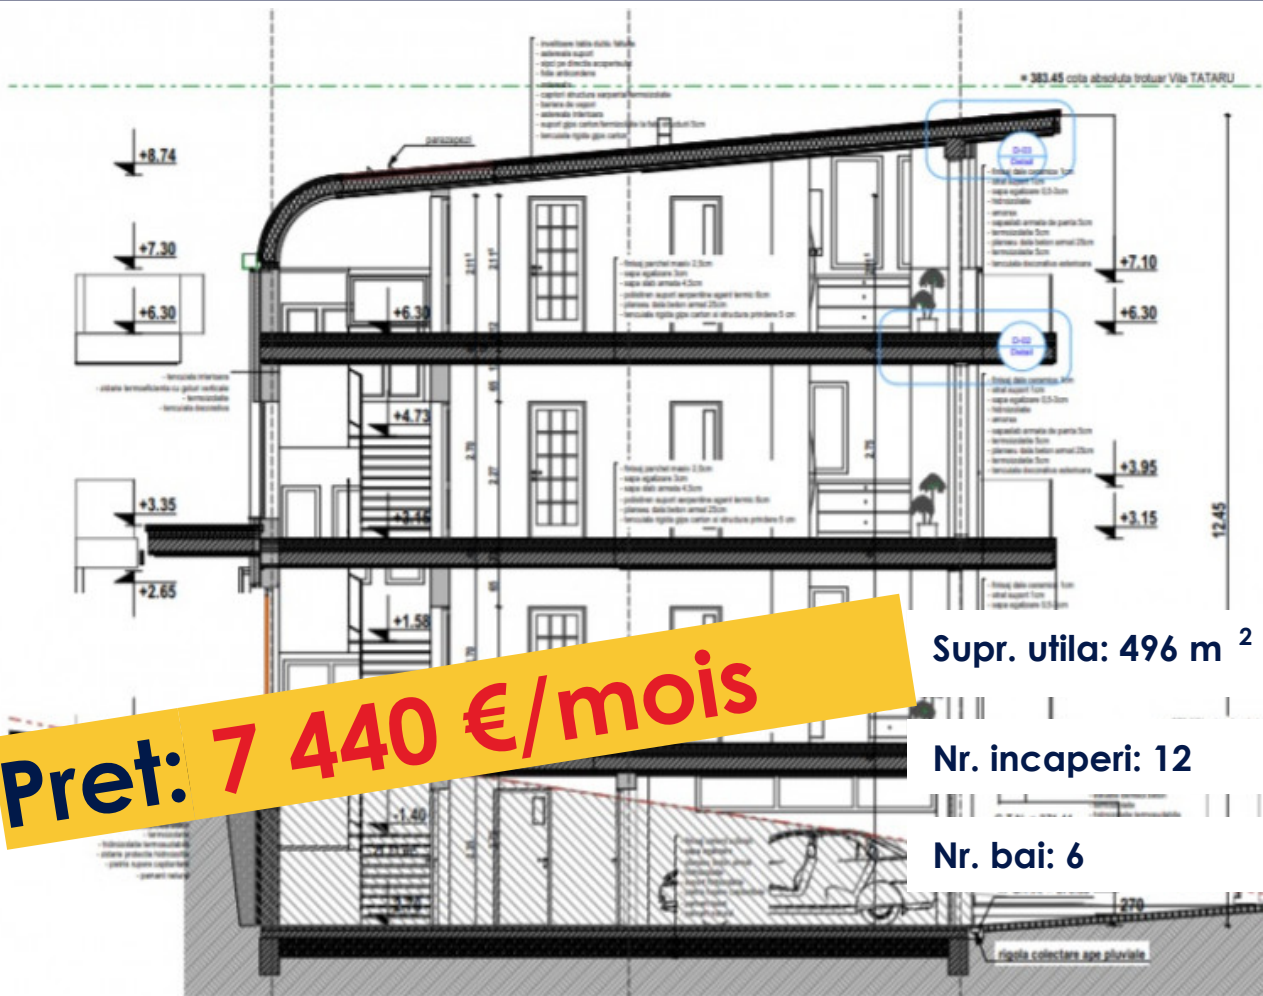

VILA MODERNA DE INCHIRIAT, 496MP, IDEAL  
 SPATII BIROURI, GRIGORESCU- ROSETTI  
 ID: P22124

DE INCHIRIAT

**Pret: 7 440 €/mois**

Supr. utila: 496 m<sup>2</sup>

Nr. incaperi: 12

Nr. bai: 6

PERSONA DE CONTACT: CĂTĂLIN BONTE