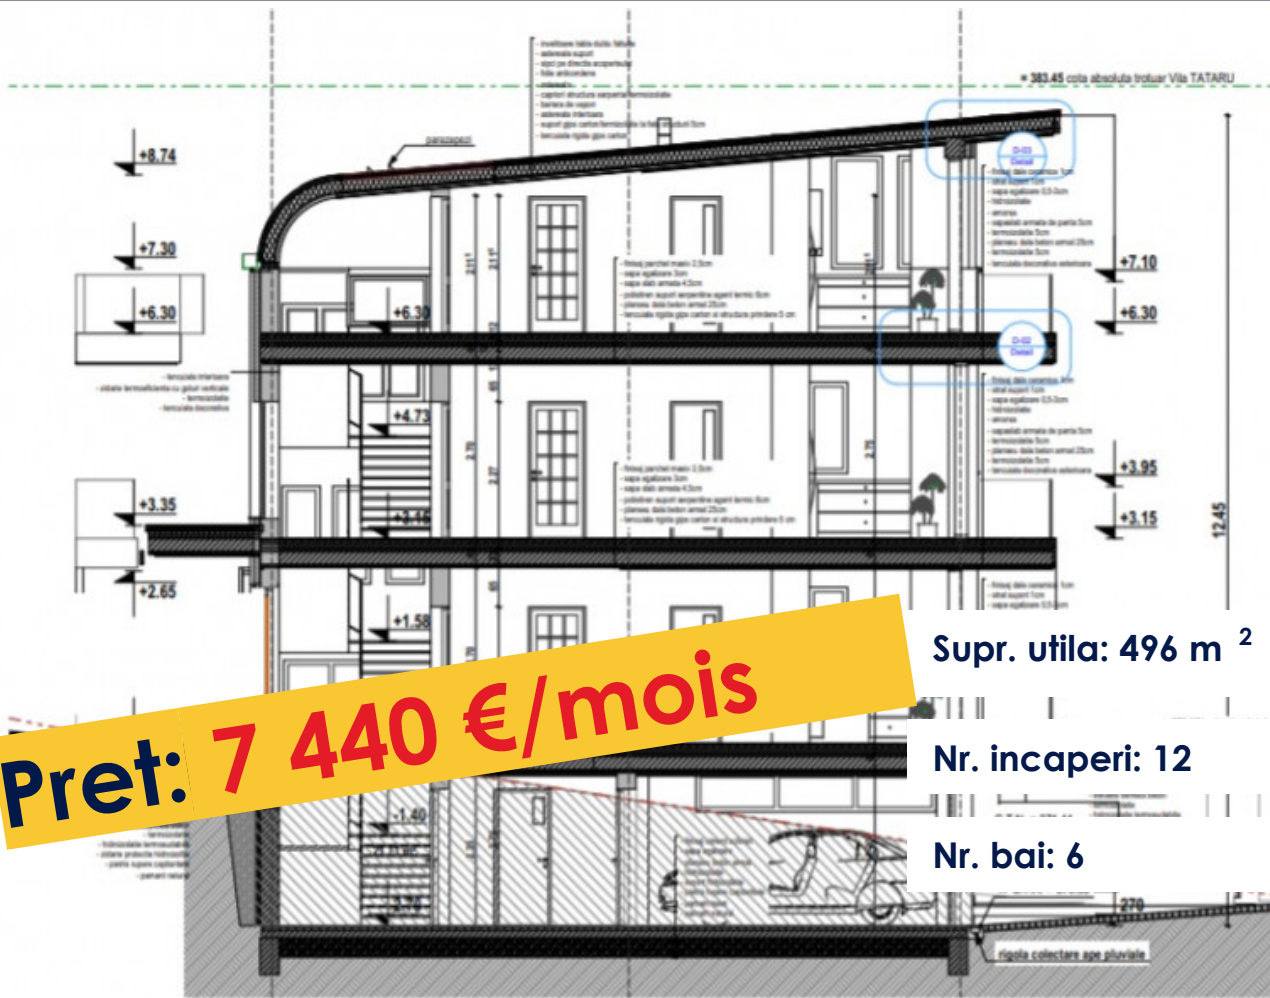

VILA MODERNA DE INCHIRIAT, 496MP, IDEAL
 SPATII BIROURI, GRIGORESCU- ROSETTI
 ID: P22124

DE INCHIRIAT

Pret: 7 440 €/mois

Supr. utila: 496 m²

Nr. incaperi: 12

Nr. bai: 6

PERSONA DE CONTACT: CĂTĂLIN BONTE
 TEL.MOBIL: 0799.994041
 EMAIL: office@weltimobiliare.ro