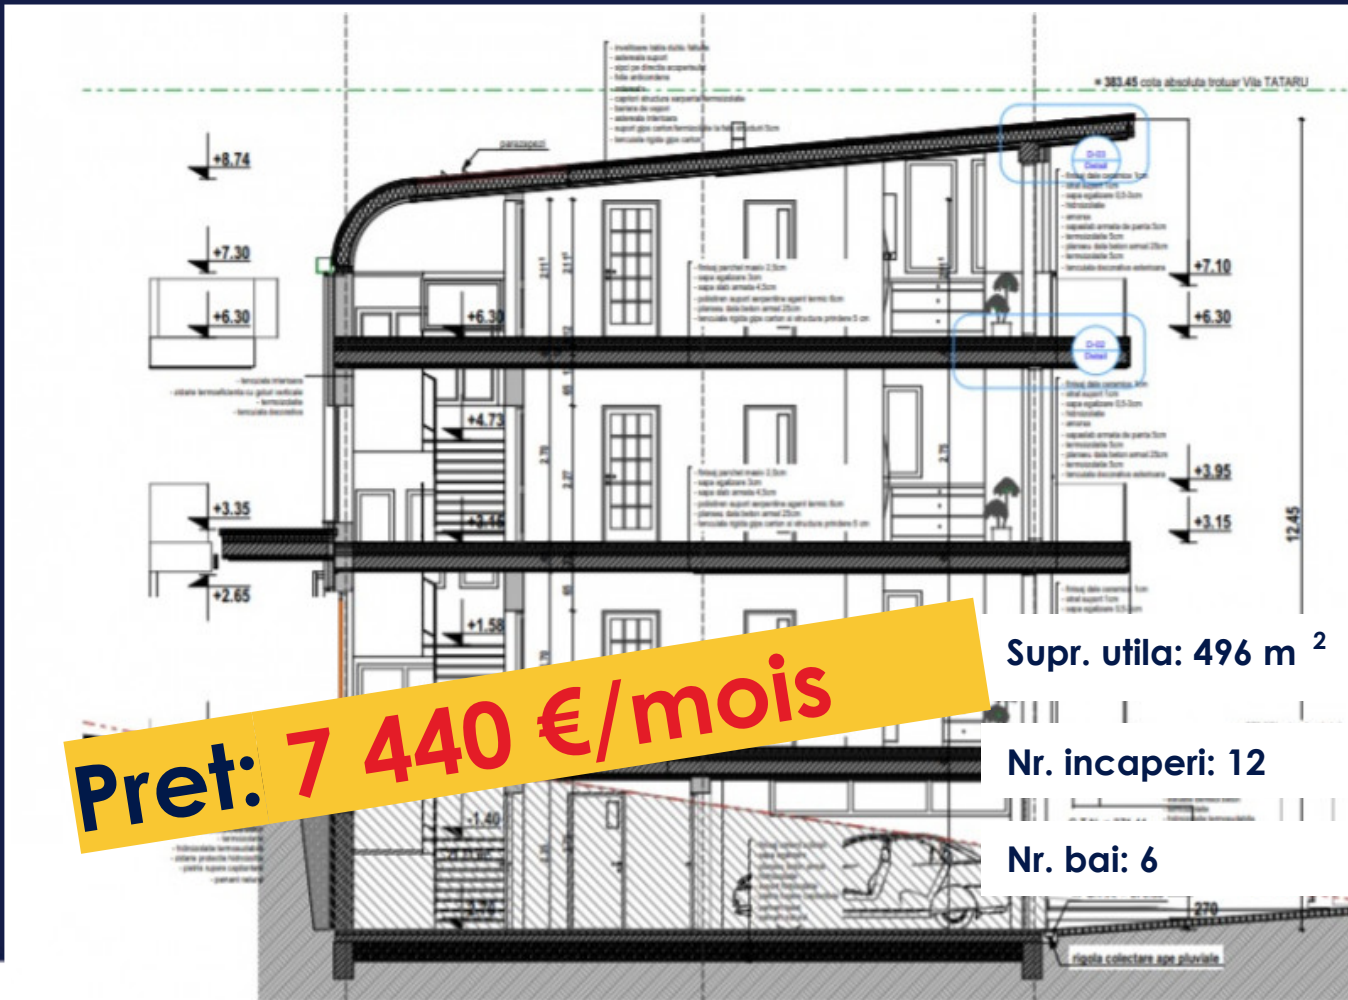

VILA MODERNA DE INCHIRIAT, 496MP, IDEAL SPATII BIROURI, GRIGORESCU- ROSETTI ID: P22124

DE INCHIRIAT

Pret: 7 440 €/mois

Supr. utila: 496 m²

Nr. incaperi: 12

Nr. bai: 6

PERSONA DE CONTACT: CĂTĂLIN BONTE

TEL.MOBIL: 0799.994041