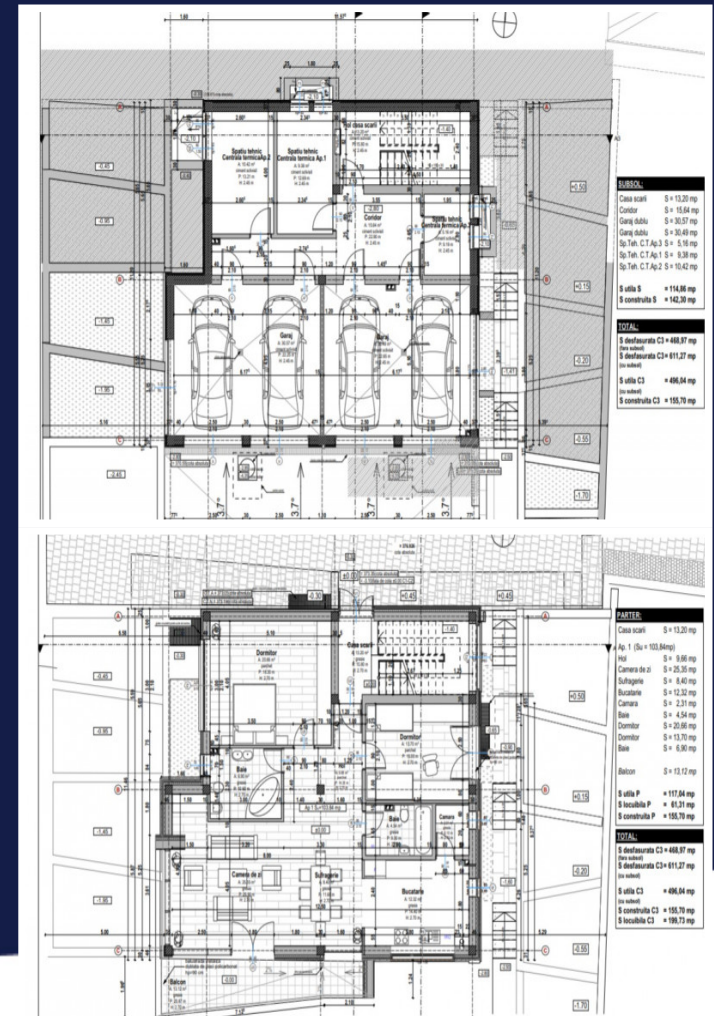

VILA MODERNA DE INCHIRIAT, 496MP, IDEAL  
 SPATII BIROURI, GRIGORESCU- ROSETTI  
 ID: P22124

DE INCHIRIAT

**Pret: 7 440 €/mois**

Supr. utila: 496 m<sup>2</sup>

Nr. incaperi: 12

Nr. bai: 6

PERSONA DE CONTACT: CĂTĂLIN BONTE