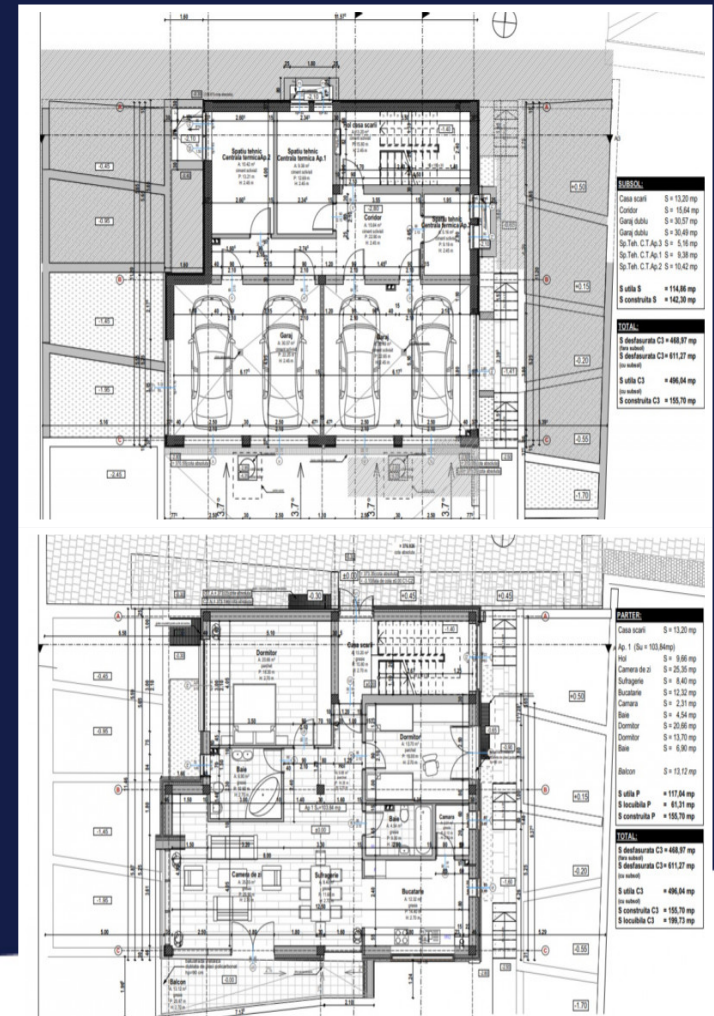

VILA MODERNA DE INCHIRIAT, 496MP, IDEAL
 SPATII BIROURI, GRIGORESCU- ROSETTI
 ID: P22124

DE INCHIRIAT

Pret: 7 440 €/mois

Supr. utila: 496 m²

Nr. incaperi: 12

Nr. bai: 6

PERSONA DE CONTACT: CĂTĂLIN BONTE
 TEL.MOBIL: 0799.994041
 EMAIL: office@weltimobiliare.ro