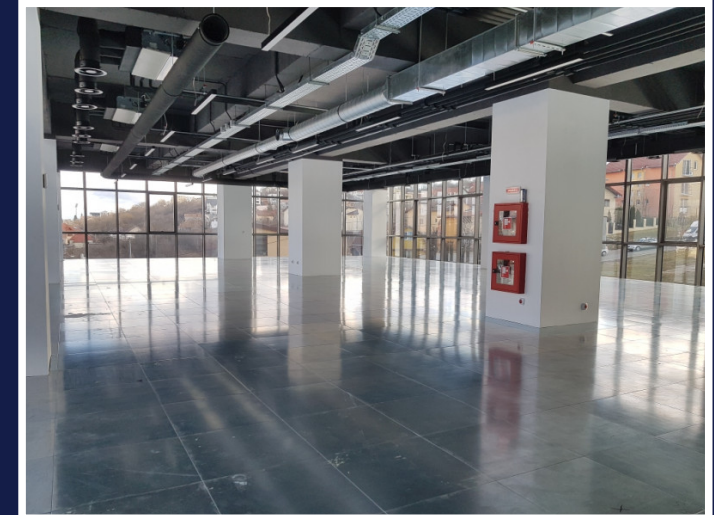

SPATII DE LUCRU MODERNE IN CLADIRE DE  
BIROURI GRUIA  
ID: P22059

DE INCHIRIAT

PERSOANA DE CONTACT: CĂTĂLIN BONTE  
TEL.MOBIL: 0799.994041  
EMAIL: [office@weltimobiliare.ro](mailto:office@weltimobiliare.ro)