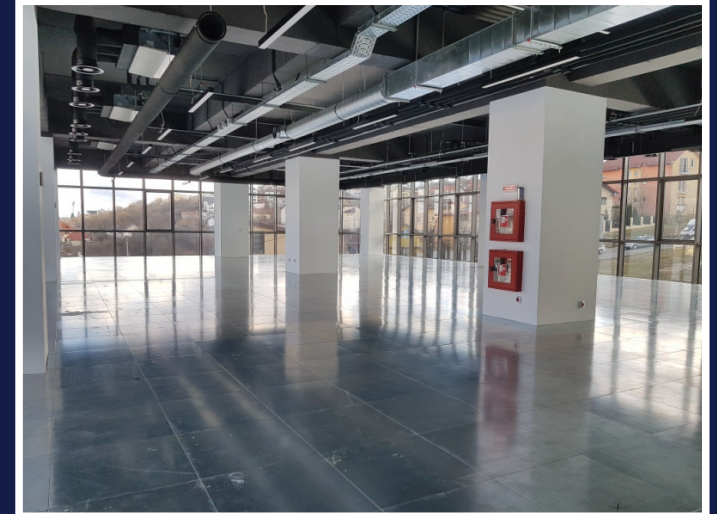

SPATII DE LUCRU MODERNE IN CLADIRE DE  
BIROURI GRUIA  
ID: P22059

DE INCHIRIAT

PERSOANA DE CONTACT: CĂTĂLIN BONTE  
TEL.MOBIL: 0799.994041  
EMAIL: [office@weltimobiliare.ro](mailto:office@weltimobiliare.ro)