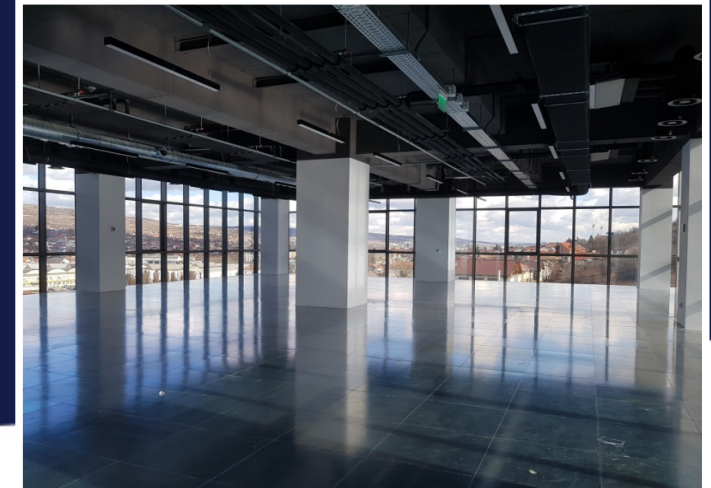

**BIROURI MODERNE IN CLADIRE CLASA A IN
GRUIA, COMISION 0%
ID: P22059**

DE INCHIRIAT

Pret: 5 768 €/mois

Supr. utila: 469 m²

Nr. incaperi: 1

Nr. bai: 2

PERSOANA DE CONTACT: COTLIN BONTE

TEL.MOBIL: 0799.994041