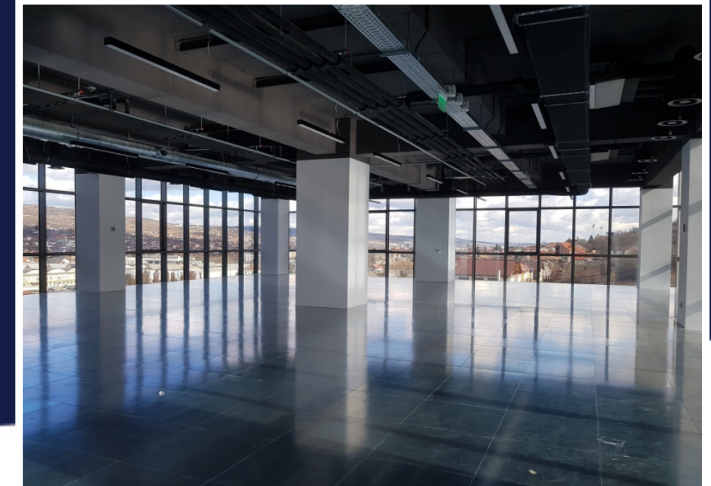

**BIROURI MODERNE IN CLADIRE CLASA A IN
GRUIA
ID: P22042**

DE INCHIRIAT

Pret: 2 452 €/mois

Supr. utila: 327 m²

Nr. incaperi: 1

Nr. bai: 2

PERSOANA DE CONTACT: COTLIN BONTE

TEL.MOBIL: 0799.994041