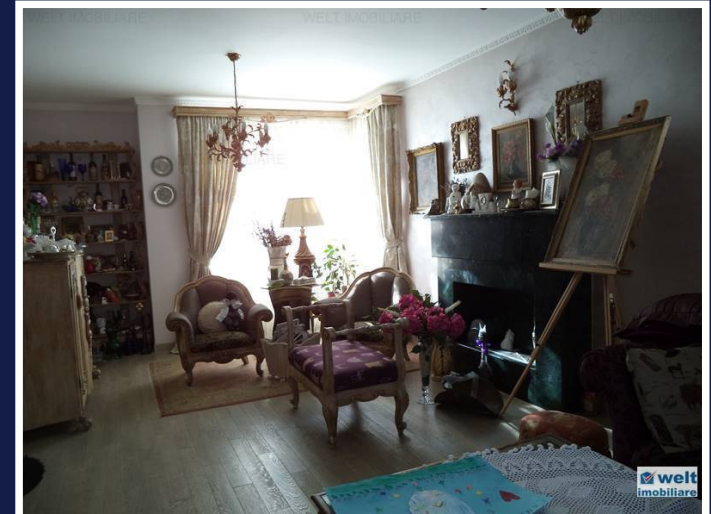

DE INCHIRIAT! CASA INDIVIDUALA, 6
INCAPERI, 250MP UTILI, CARTIER GRUIA
ID: P7144

DE INCHIRIAT

Pret: 2 000 €/mois

Supr. utila: 250 m²

Nr. incaperi: 6

Nr. bai: 3

PERSOANA DE CONTACT: CLAUDIA ONIGA

TEL.MOBIL: 0737.040016