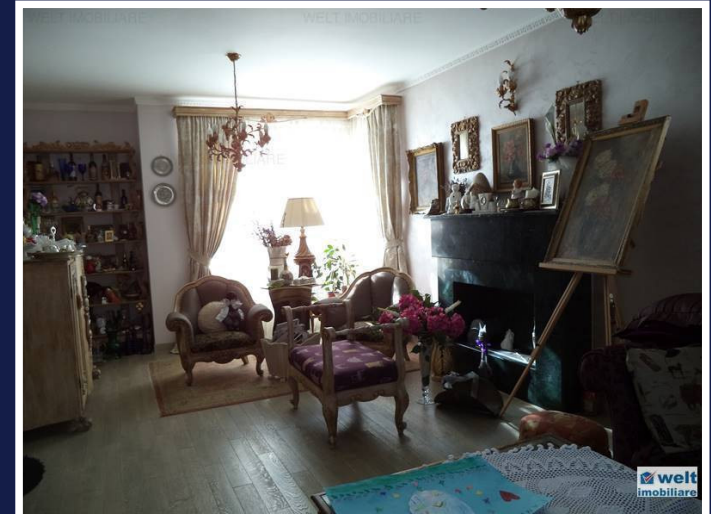

DE INCHIRIAT, CASA INDIVIDUALA, 6  
INCAPERI, 250MP UTILI, CARTIER GRUIA  
ID: P7144

DE INCHIRIAT

Pret: 2 000 €/mois

Supr. utila: 250 m<sup>2</sup>

Nr. incaperi: 6

Nr. bai: 3

PERSOANA DE CONTACT: CLAUDIA ONIGA