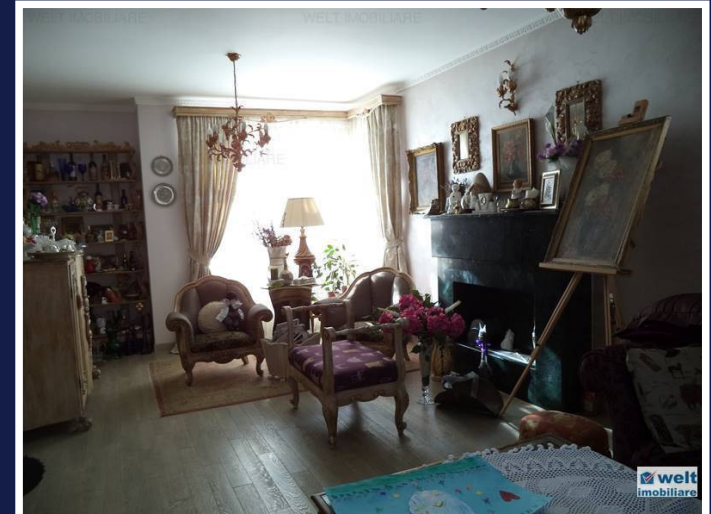

DE INCHIRIAT, CASA INDIVIDUALA, 6
INCAPERI, 250MP UTILI, CARTIER GRUIA
ID: P7144

DE INCHIRIAT

Pret: 2 000 €/mois

Supr. utila: 250 m²

Nr. incaperi: 6

Nr. bai: 3

PERSOANA DE CONTACT:

TELEFON: 0264.597584