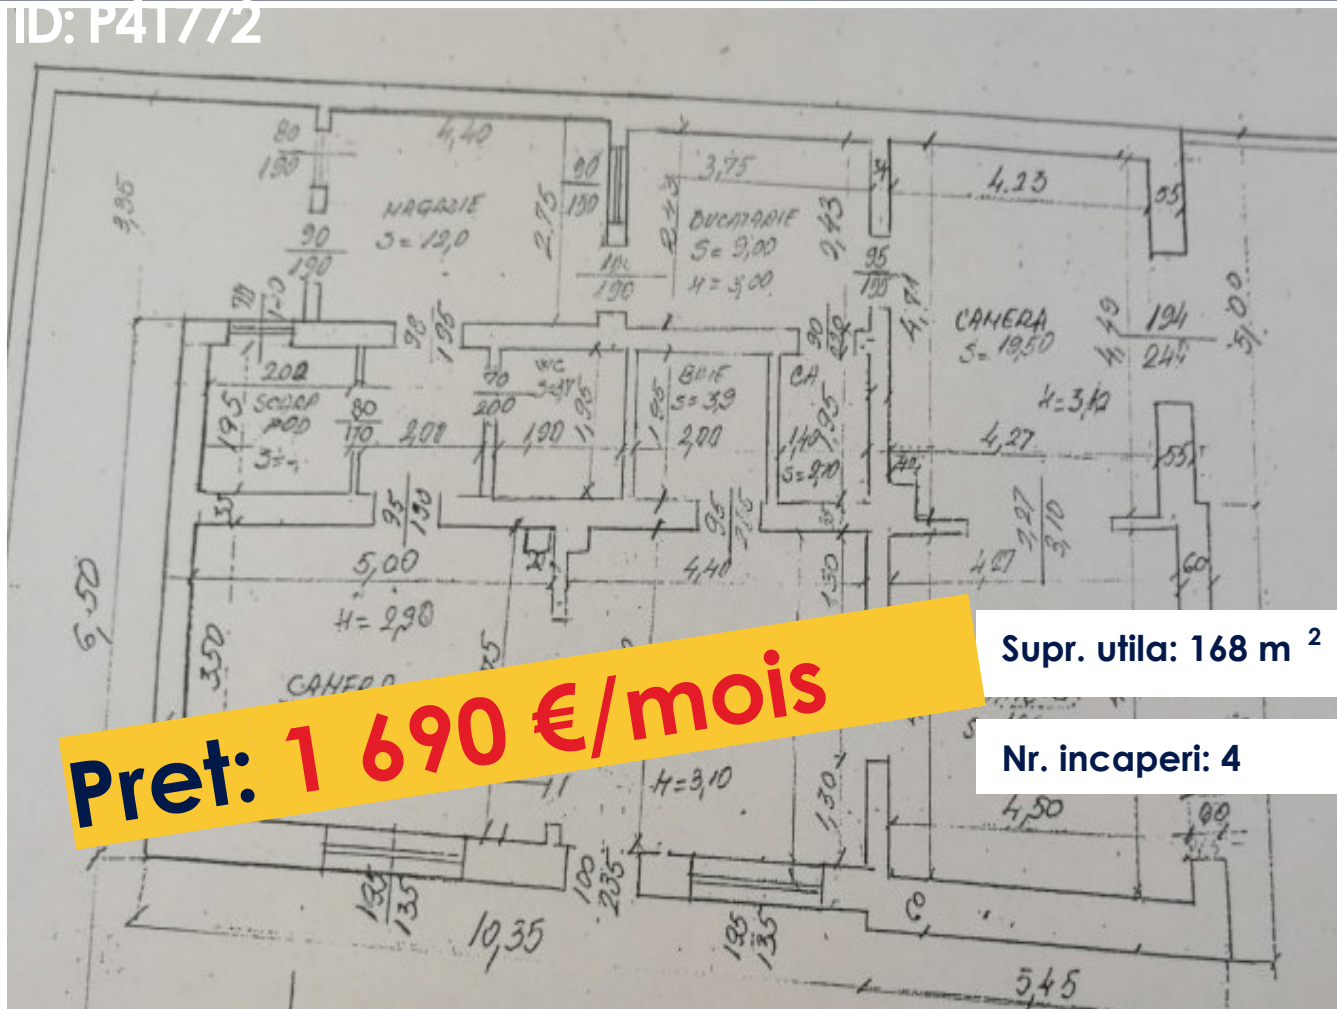

**INCHIRIERE CASA, 168MP, PRETABIL  
GRADINITA, CLINICA, ZONA LINISTITA,  
GRIGORESCU**

**DE INCHIRIAT**

ID: P41772

Supr. utila: 168 m<sup>2</sup>

Nr. incaperi: 4

**Pret: 1 690 €/mois**

PERSONA DE CONTACT: WELT IMOBILIARE