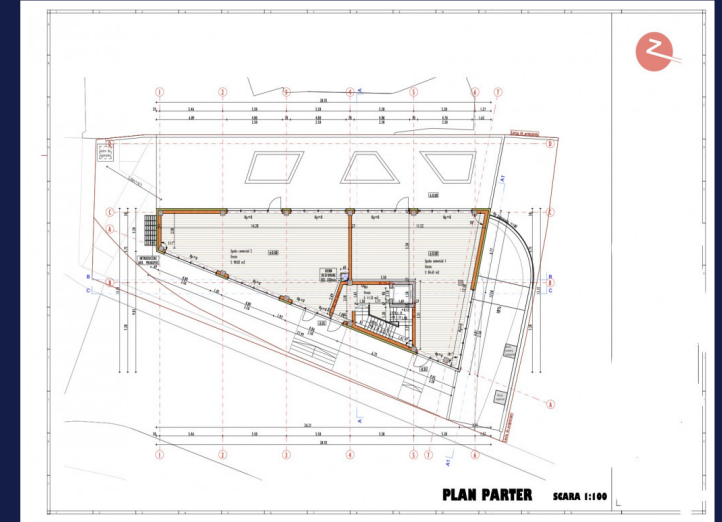

SPATIU COMERCIAL CU VITRAJ MARE, 86MP,
IMOBIL NOU, ZONA GRIGORESCU-T.
TURCULUI

DE INCHIRIAT

ID: P40668

Supr. utila: 86 m²

Pret: 1 720 €/mois

PERSOANA DE CONTACT: WELT IMOBILIARE

TEL.MOBIL: 0756223366

EMAIL: office@weltimobiliare.ro