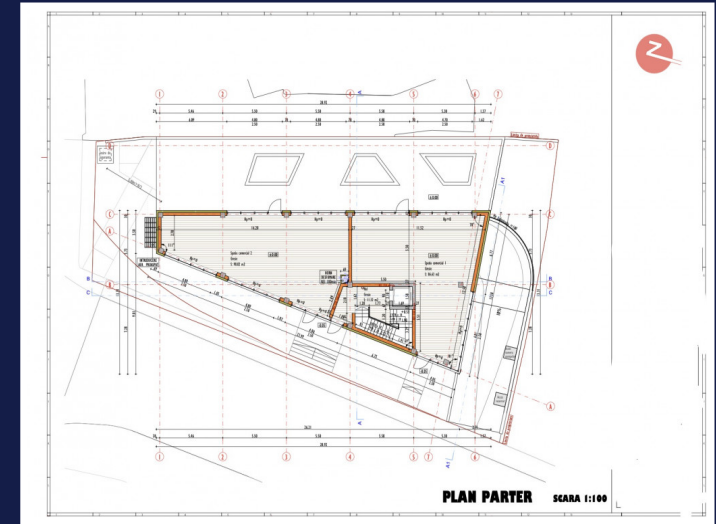

SPATIU COMERCIAL CU VITRAJ MARE, 90MP,
IMOBIL NOU, ZONA GRIGORESCU-T.
TURCULUI

DE INCHIRIAT

ID: P40666

Supr. utila: 90 m²

Pret: 1 800 €/mois

PERSOANA DE CONTACT: SERGIU BUDIȘAN

TEL.MOBIL: 0727228815

EMAIL: office@weltimobiliare.ro