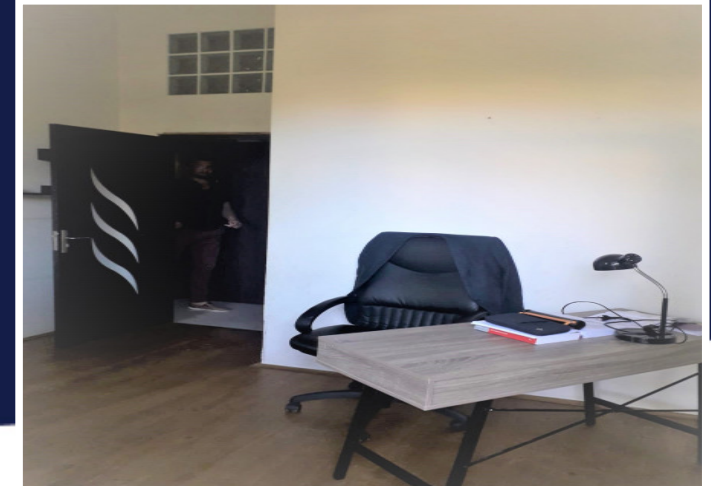

SPATIU BIROU, ZONA LINISTITA , CARTIER
GRIGORESCU, SU 33MP
ID: P24776

DE INCHIRIAT

Pret: 600 €/mois

Supr. utila: 33 m²

Nr. incaperi: 2

Nr. bai: 1

PERSOANA DE CONTACT: WELT IMOBILIARE

TEL.MOBIL: 0756223366