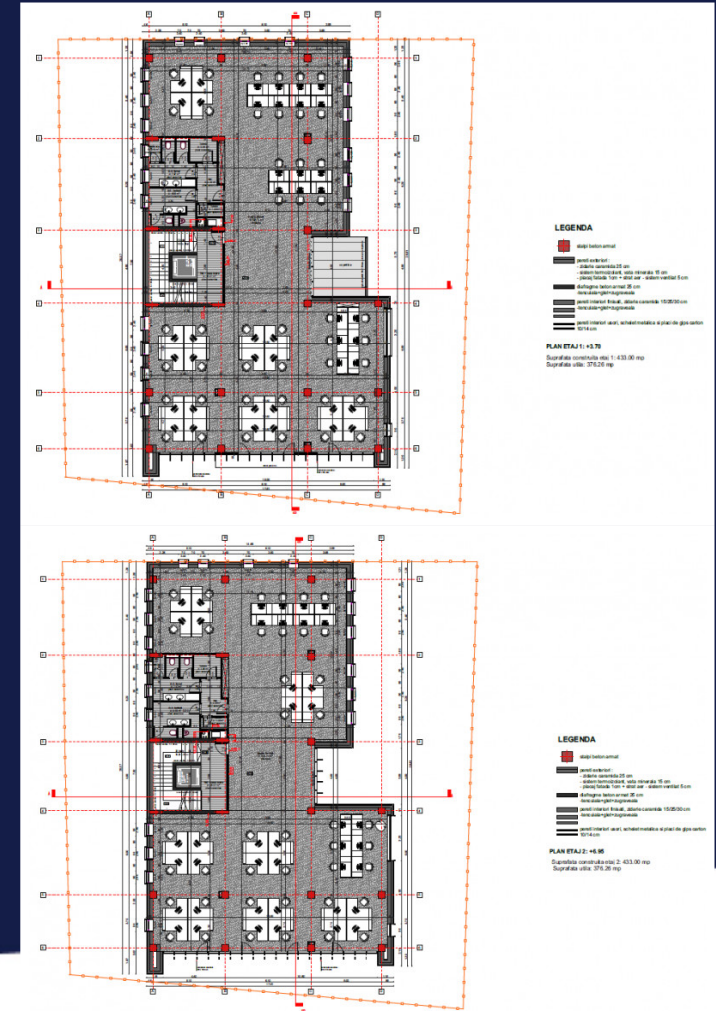

CLADIRE BIROURI, ZONA EXCEPTIONALA,  
CLASA A  
ID: P20383

DE INCHIRIAT

Pret: 25 000 €/mois

Supr. utila: 1500

Nr. incaperi: 4

PERSOANA DE CONTACT: WELT IMOBILIARE

TEL.MOBIL: 0756223366

EMAIL: [office@weltimobiliare.ro](mailto:office@weltimobiliare.ro)