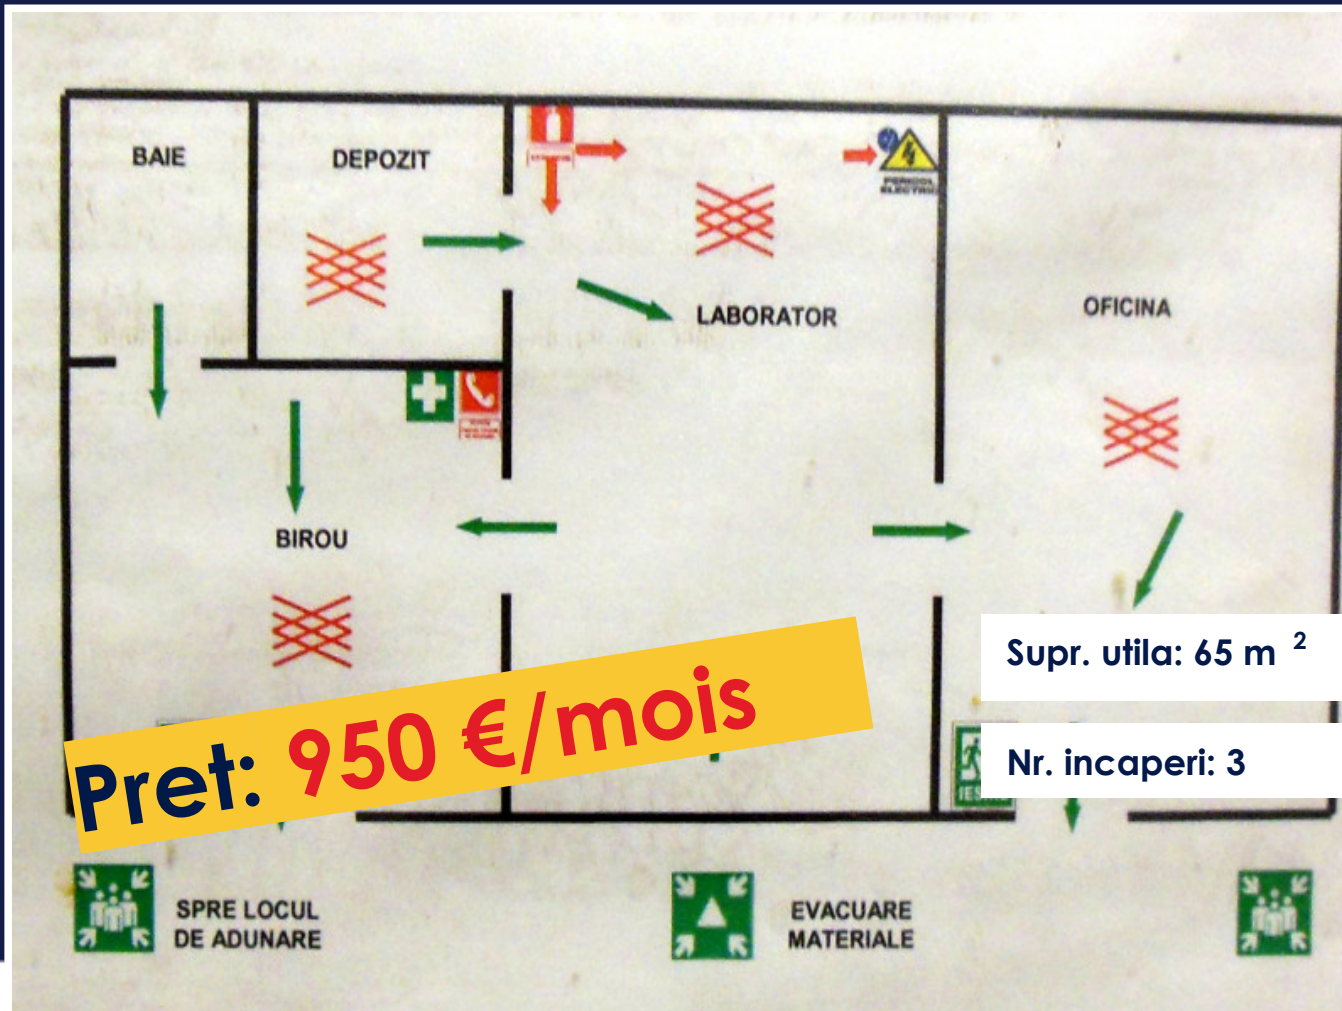

INCHIRIERE SPATIU COMERCIAL
GRIGORESCU, 3 INCAPERI, 65 MP
ID: P8889

DE INCHIRIAT

PERSOANA DE CONTACT:
TELEFON: 0264.597584
EMAIL: office@weltimobiliare.ro