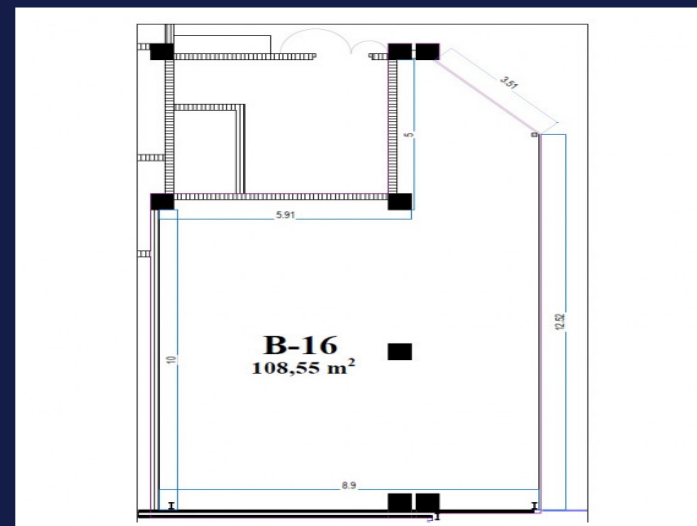

SPATIU COMERCIAL 108MP IN CENTRU
COMERCIAL DIN CLUJ NAPOCA
ID: P17819

DE INCHIRIAT

SPATIU COMERCIAL DE INCHIRIAT IN HYPERMARKET Cluj-Napoca

Supraf. utila: 108,55 m²
Pret: 2 171 €/mois

Supr. utila: 108.55
m²

Nr. incaperi: 1