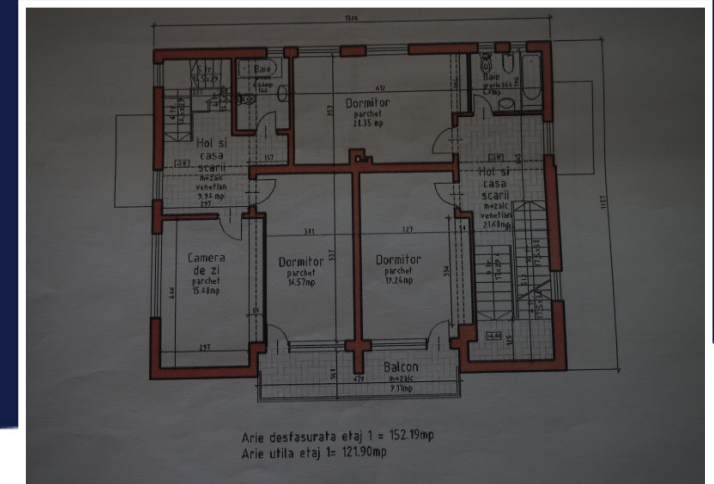

**SPATIU DE BIROURI, 487 MP UTILI,  
GRIGORESCU  
ID: P11910**

**DE INCHIRIAT**

**PERSOANA DE CONTACT: BOGDAN PETRU**  
**TEL.MOBIL: 0722.577386**  
**EMAIL: office@weltimobiliare.ro**