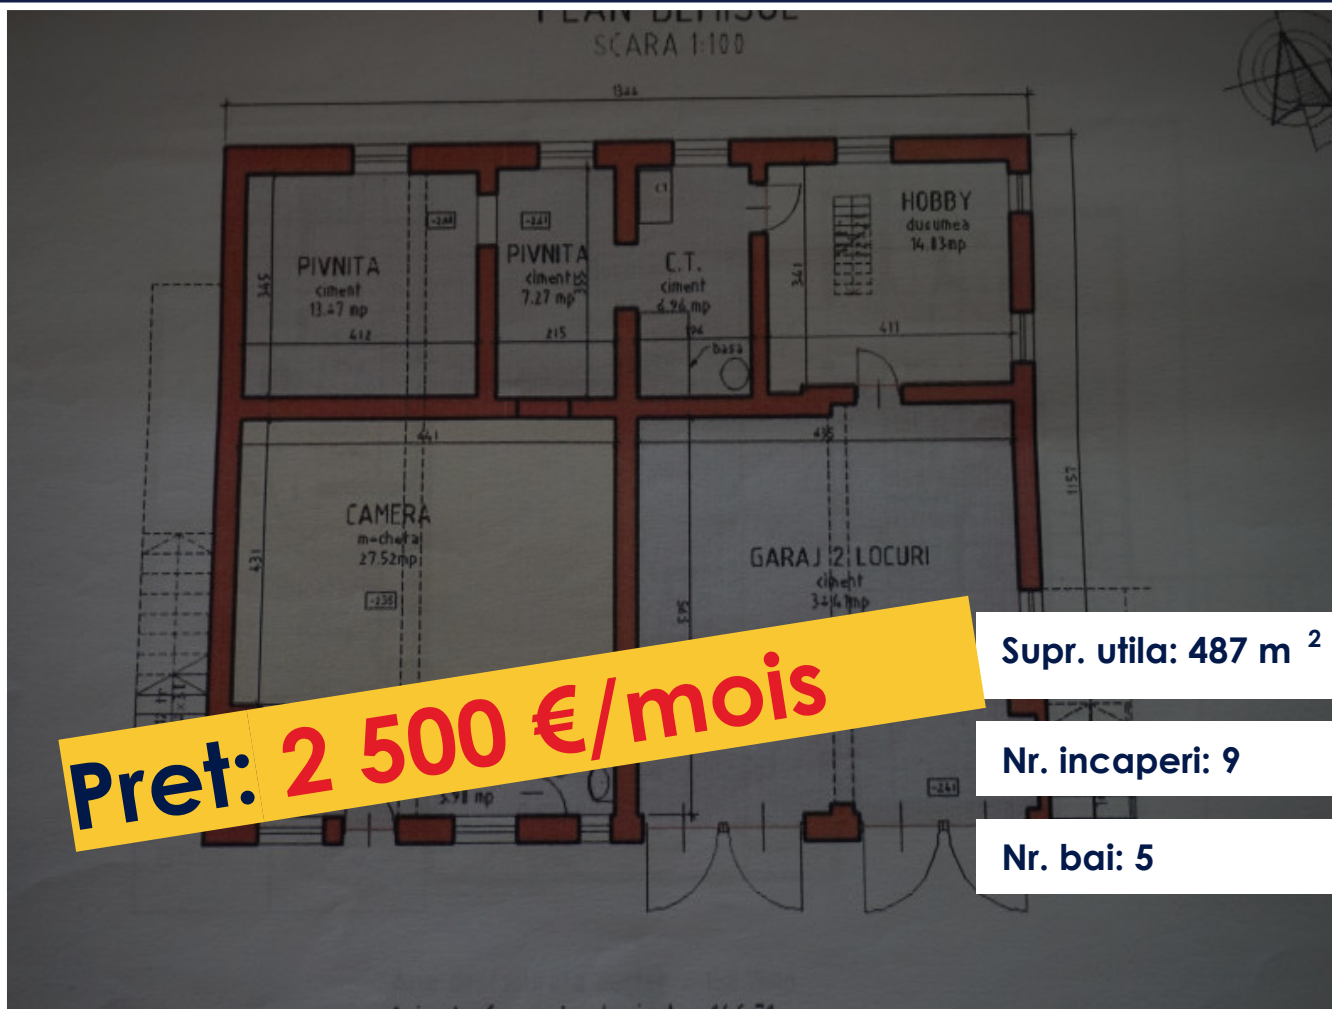

**SPATIU DE BIROURI, 487 MP UTILI,
GRIGORESCU
ID: P11910**

DE INCHIRIAT

PERSOANA DE CONTACT: BOGDAN PETRU
TEL.MOBIL: 0722.577386
EMAIL: office@weltimobiliare.ro