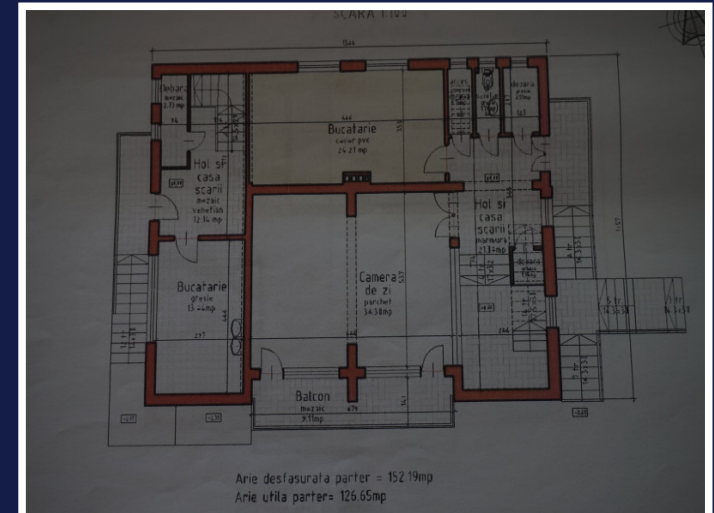

**SPATIU DE BIROURI, 487 MP UTILI,  
GRIGORESCU  
ID: P11910**

**DE INCHIRIAT**

**PERSOANA DE CONTACT: BOGDAN PETRU**  
**TEL.MOBIL: 0722.577386**  
**EMAIL: office@weltimobiliare.ro**