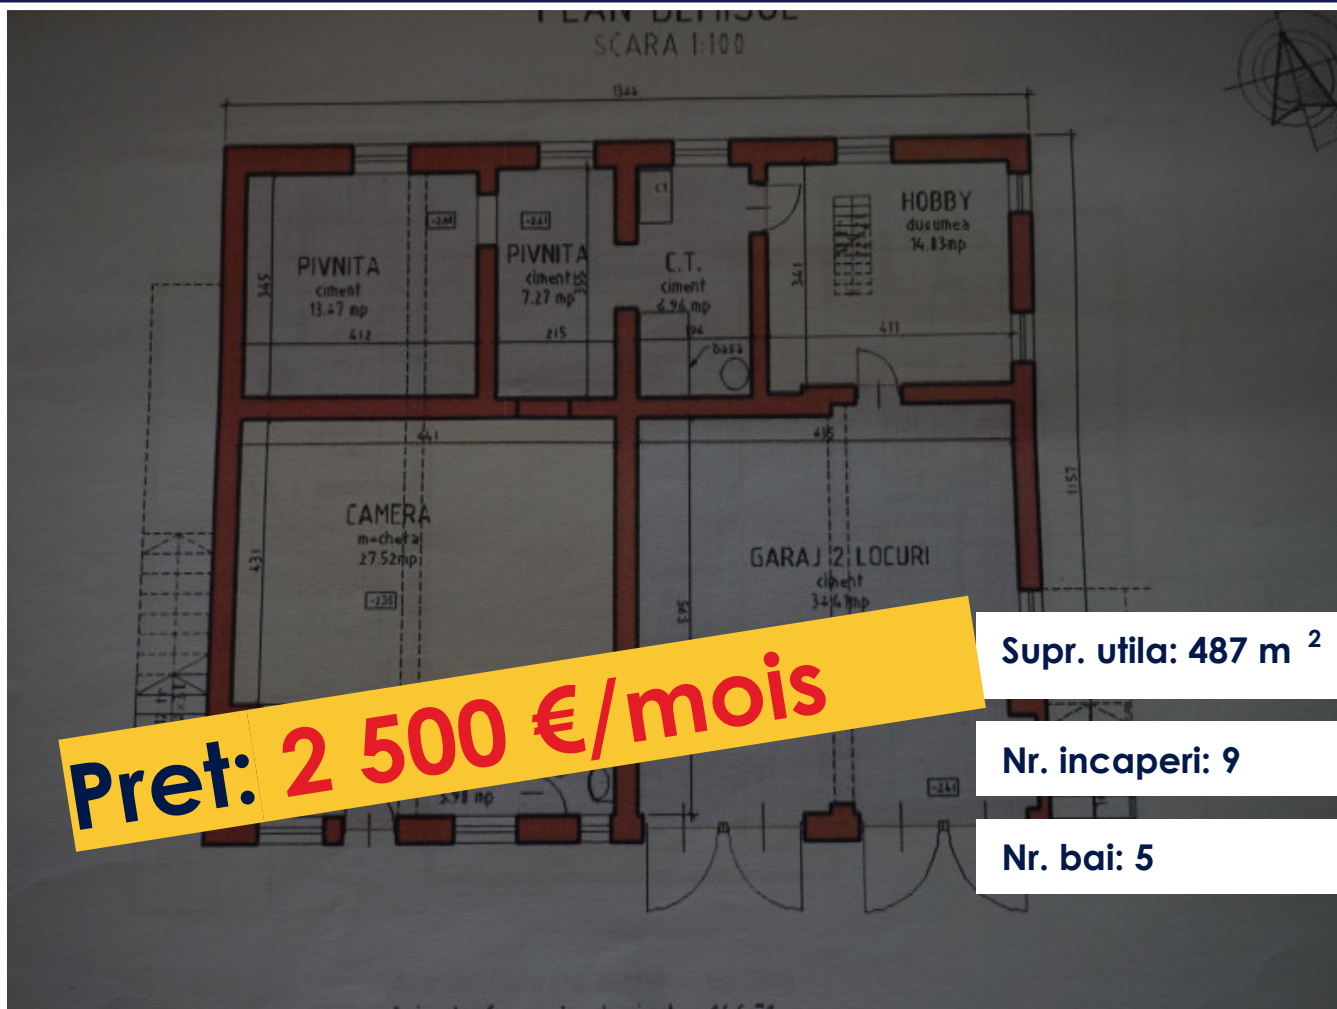

**SPATIU DE BIROURI, 487 MP UTILI,  
GRIGORESCU  
ID: P11910**

**DE INCHIRIAT**

**PERSOANA DE CONTACT: BOGDAN PETRU**  
**TEL.MOBIL: 0722.577386**  
**EMAIL: office@weltimobiliare.ro**