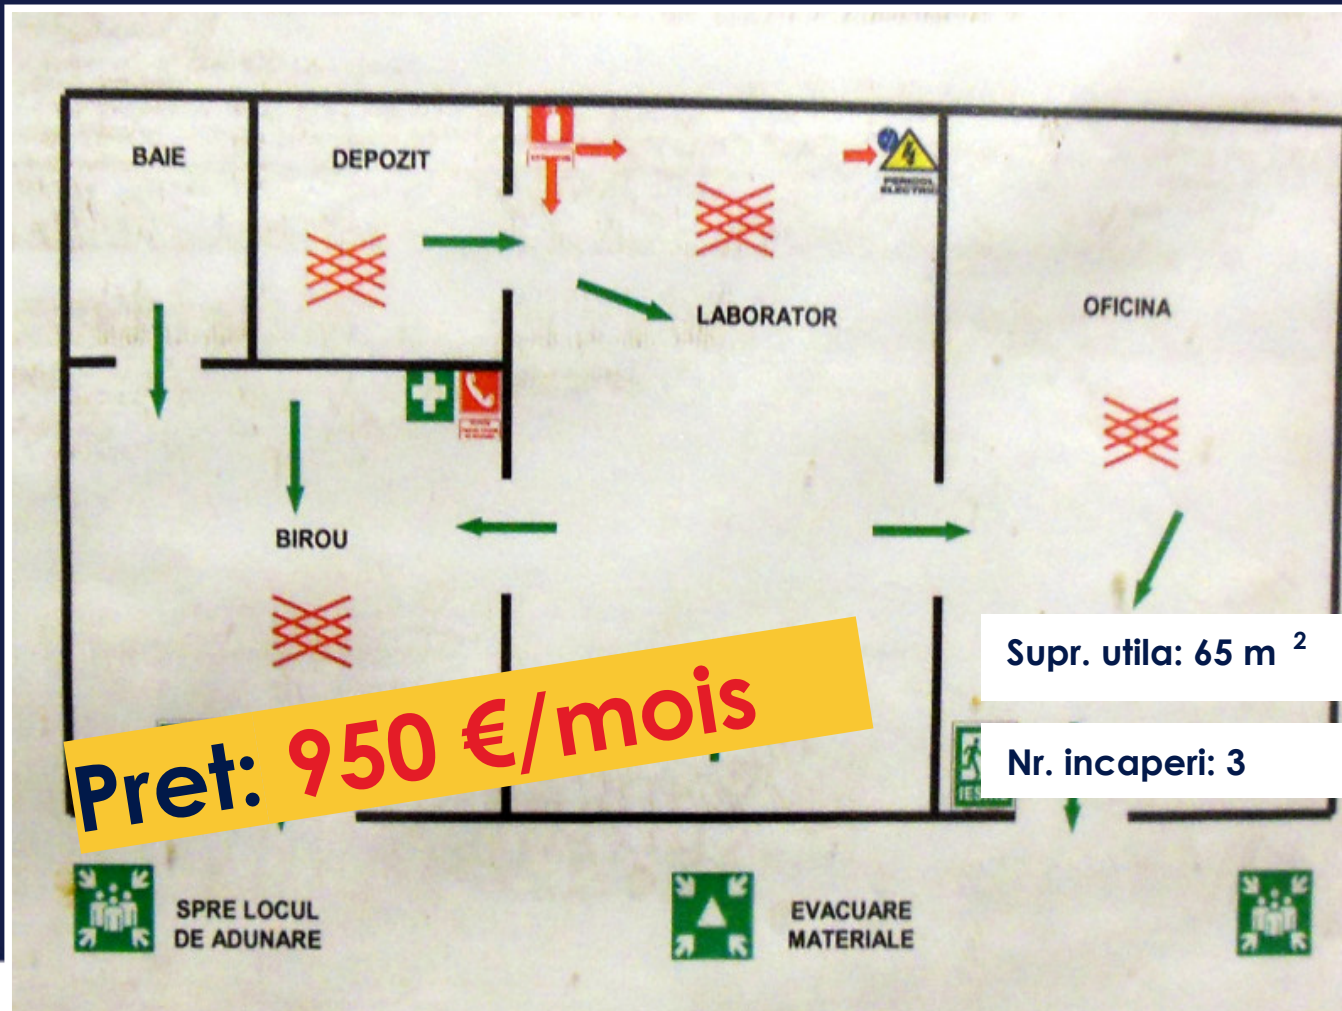

INCHIRIERE SPATIU COMERCIAL
GRIGORESCU, 3 INCAPERI, 65 MP
ID: P8889

DE INCHIRIAT

PERSOANA DE CONTACT: LUCIAN ROGOJAN
TEL.MOBIL: 0737.040012
EMAIL: office@weltimobiliare.ro