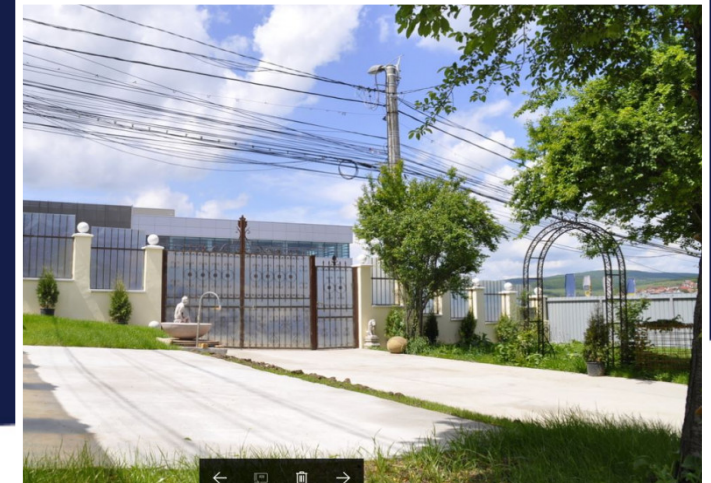

**SPATIU BIROU/SEDIU FIRMA, 6 INCAPERI,
ZONA TAETURA TURCULUI
ID: P8568**

DE INCHIRIAT

Pret: 1 500 €/mois

Supr. utila: 182 m²

Nr. incaperi: 6

Nr. bai: 2

PERSOANA DE CONTACT:

TELEFON: 0264.597584