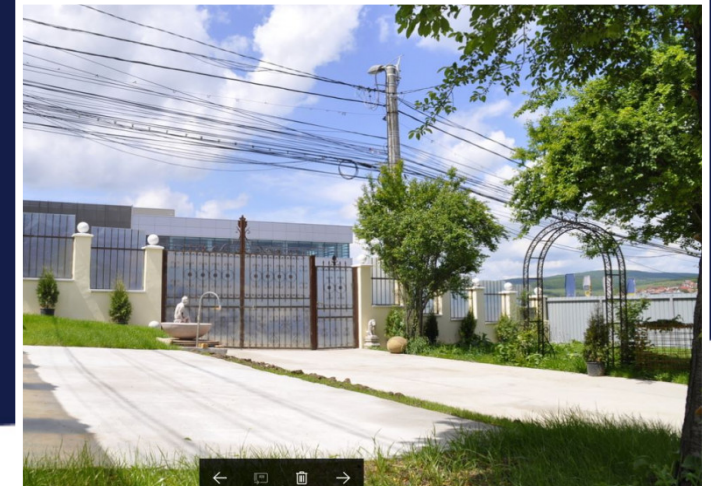

**SPATIU BIROU/SEDIU FIRMA, 6 INCAPERI,
ZONA TAETURA TURCULUI
ID: P8568**

DE INCHIRIAT

Pret: 1 500 €/mois

Supr. utila: 182 m²

Nr. incaperi: 6

Nr. bai: 2

PERSOANA DE CONTACT: CLAUDIA ONIGA

TEL.MOBIL: 0737.040016