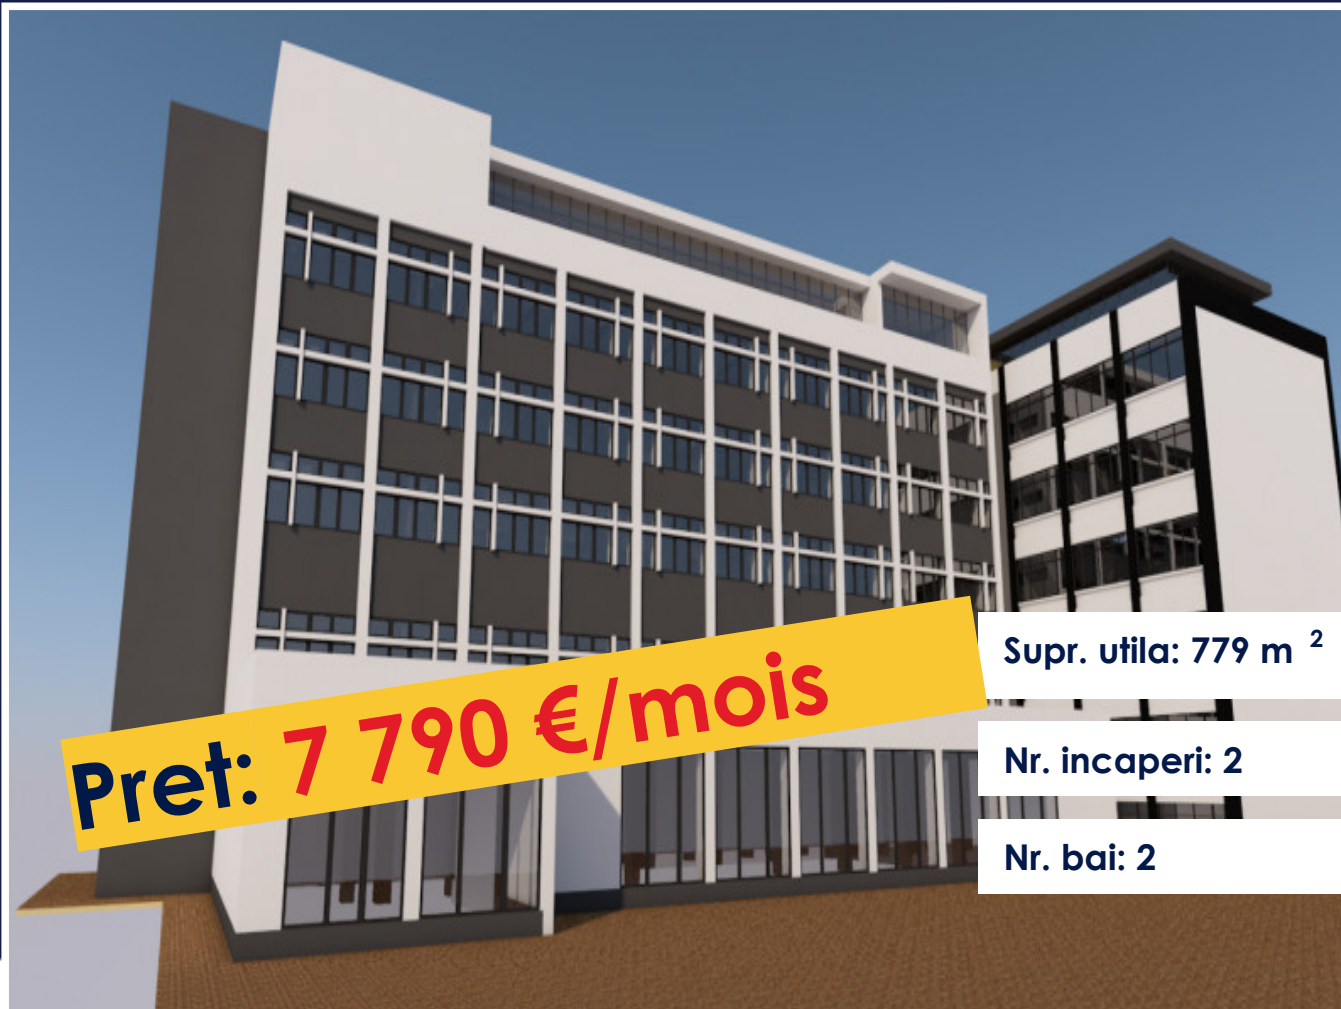

**INCHIRIERE SPATIU DE BIROU, 779 MP, ZONA  
TETAROM, OPEN SPACE  
ID: P6414**

**DE INCHIRIAT**

**PERSOANA DE CONTACT: MIHAI-SEBASTIAN POP**  
**TEL.MOBIL: 0727.228818**  
**EMAIL: [office@weltimobiliare.ro](mailto:office@weltimobiliare.ro)**