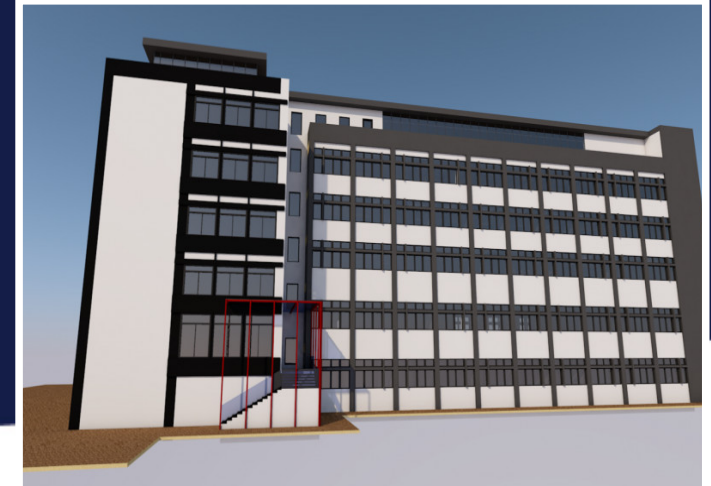

**INCHIRIERE SPATIU DE BIROU, 779 MP, ZONA
TETAROM, OPEN SPACE
ID: P6414**

DE INCHIRIAT

PERSOANA DE CONTACT: MIHAI-SEBASTIAN POP
TEL.MOBIL: 0727.228818
EMAIL: office@weltimobiliare.ro