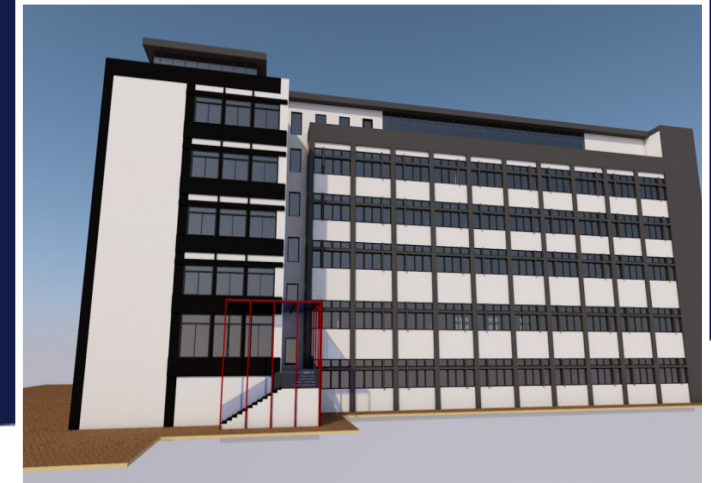

**INCHIRIERE SPATIU DE BIROU, 779 MP, ZONA  
TETAROM, OPEN SPACE  
ID: P6414**

**DE INCHIRIAT**

**PERSOANA DE CONTACT: MIHAI-SEBASTIAN POP**  
**TEL.MOBIL: 0727.228818**  
**EMAIL: [office@weltimobiliare.ro](mailto:office@weltimobiliare.ro)**