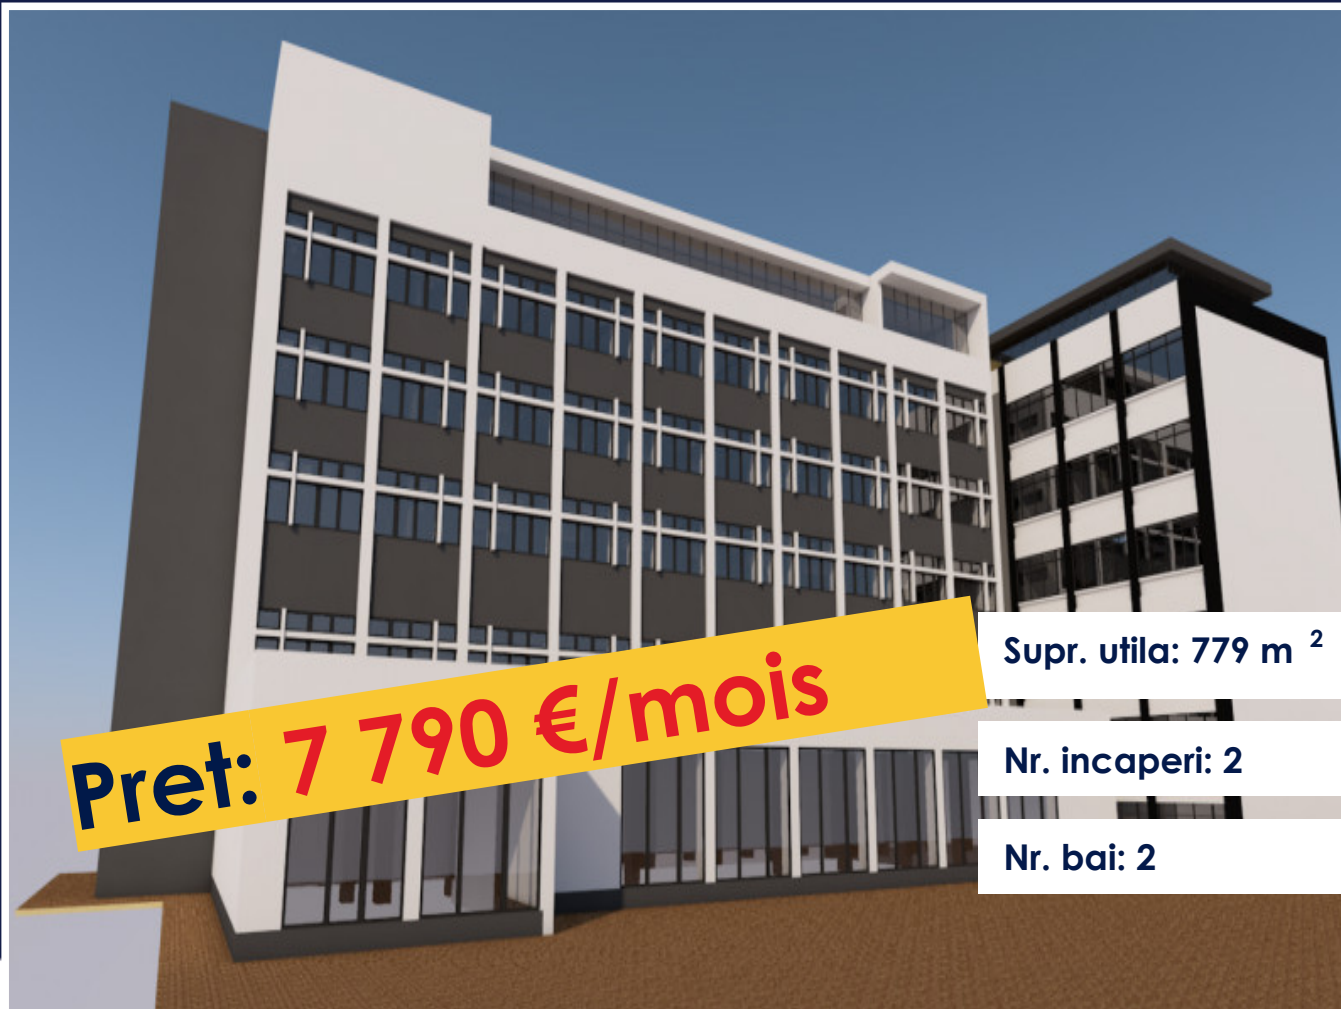

**INCHIRIERE SPATIU DE BIROU, 779 MP, ZONA
TETAROM, OPEN SPACE
ID: P6414**

DE INCHIRIAT

PERSOANA DE CONTACT: MIHAI-SEBASTIAN POP
TEL.MOBIL: 0727.228818
EMAIL: office@weltimobiliare.ro