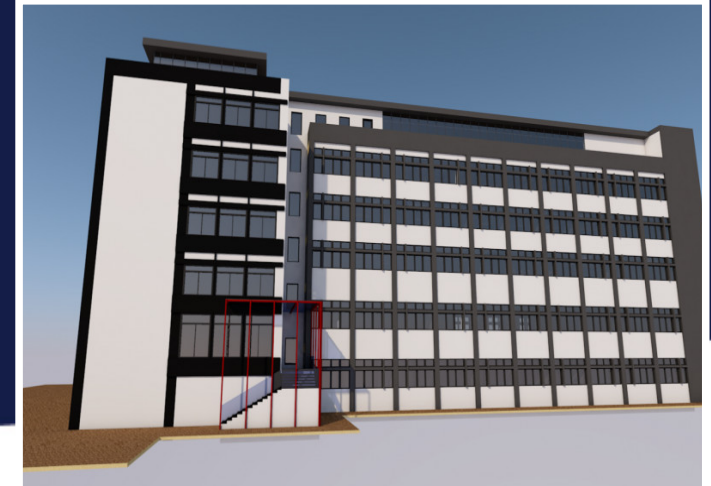

**INCHIRIERE SPATIU DE BIROU, 779 MP, ZONA  
TETAROM, OPEN SPACE  
ID: P6414**

**DE INCHIRIAT**

**PERSOANA DE CONTACT: MIHAI-SEBASTIAN POP**  
**TEL.MOBIL: 0727.228818**  
**EMAIL: [office@weltimobiliare.ro](mailto:office@weltimobiliare.ro)**