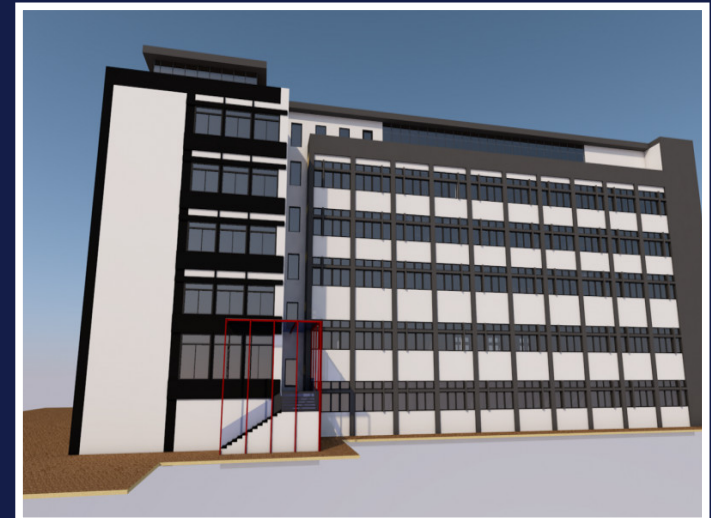

**INCHIRIERE CLADIRE DE BIROURI, 5560 MP,  
ZONA TETAROM, OPEN SPACE  
ID: P6405**

**DE INCHIRIAT**

**PERSOANA DE CONTACT: MIHAI-SEBASTIAN POP**  
**TEL.MOBIL: 0727.228818**  
**EMAIL: [office@weltimobiliare.ro](mailto:office@weltimobiliare.ro)**