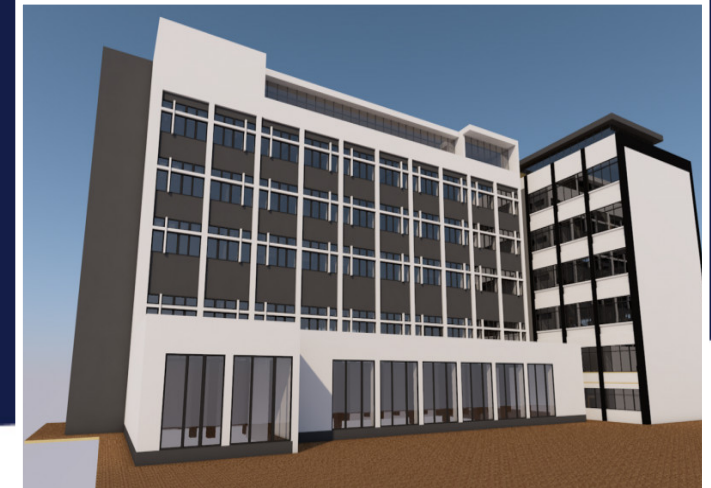

**INCHIRIERE CLADIRE DE BIROURI, 5560 MP,
ZONA TETAROM, OPEN SPACE
ID: P6405**

DE INCHIRIAT

PERSOANA DE CONTACT: MIHAI-SEBASTIAN POP
TEL.MOBIL: 0727.228818
EMAIL: office@weltimobiliare.ro