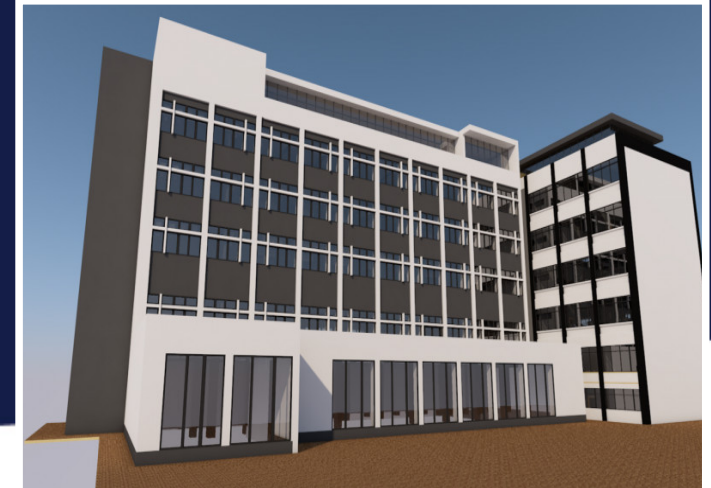

**INCHIRIERE CLADIRE DE BIROURI, 5560 MP,  
ZONA TETAROM, OPEN SPACE  
ID: P6405**

**DE INCHIRIAT**

**Pret: 45 336 €/mois**

Supr. utila: 5667

Nr. incaperi: 8

Nr. bai: 5

**PERSOANA DE CONTACT: MIHAI-SEBASTIAN POP**