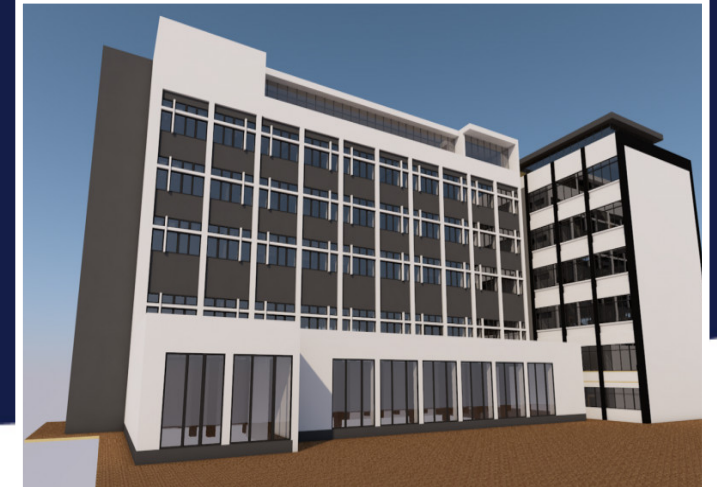

**INCHIRIERE CLADIRE DE BIROURI, 5560 MP,  
ZONA TETAROM, OPEN SPACE  
ID: P6405**

**DE INCHIRIAT**

**PERSOANA DE CONTACT: MIHAI-SEBASTIAN POP**  
**TEL.MOBIL: 0727.228818**  
**EMAIL: [office@weltimobiliare.ro](mailto:office@weltimobiliare.ro)**