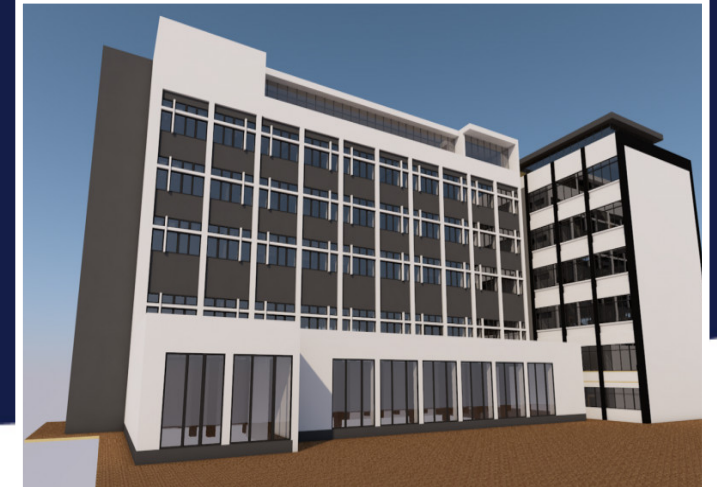

**INCHIRIERE CLADIRE DE BIROURI, 5560 MP,
ZONA TETAROM, OPEN SPACE
ID: P6405**

DE INCHIRIAT

PERSOANA DE CONTACT: MIHAI-SEBASTIAN POP
TEL.MOBIL: 0727.228818
EMAIL: office@weltimobiliare.ro