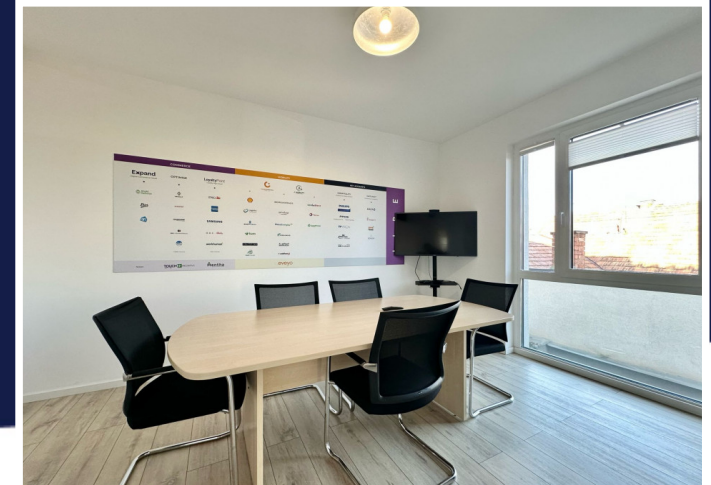

**IMOBIL INDIVIDUAL 300MP, 6 PARCARI,
GHEORGHENI
ID: P47272**

DE INCHIRIAT

Supr. utila: 300 m²

Nr. incaperi: 3

Nr. bai: 3

PERSOANA DE CONTACT: WELT IMOBILIARE

TEL.MOBIL: 0756223366

EMAIL: office@weltimobiliare.ro