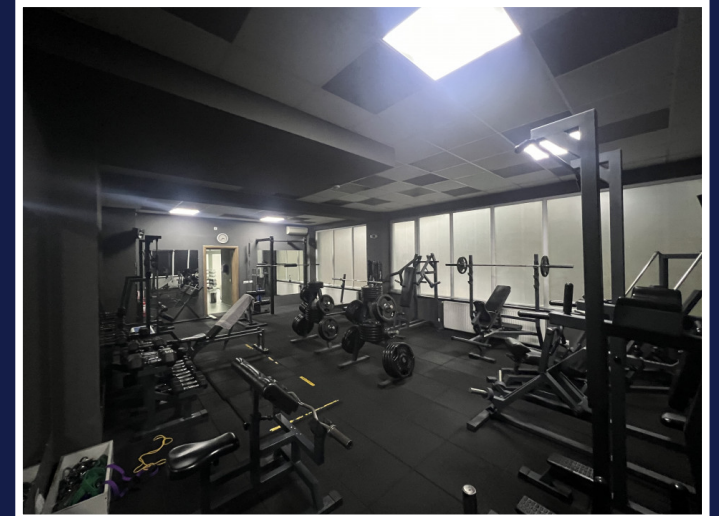

**INCHIRIERE CENTRU SPA SI SALA FITNESS LA
CHEIE, 472MP, ZONA
GHEORGHENI-ALVERNA**

DE INCHIRIAT

ID: P40803

Pret: 4 740 €/mois

Supr. utila: 371 m²

Nr. incaperi: 8

PERSOANA DE CONTACT: WELT IMOBILIARE

TEL.MOBIL: 0756223366