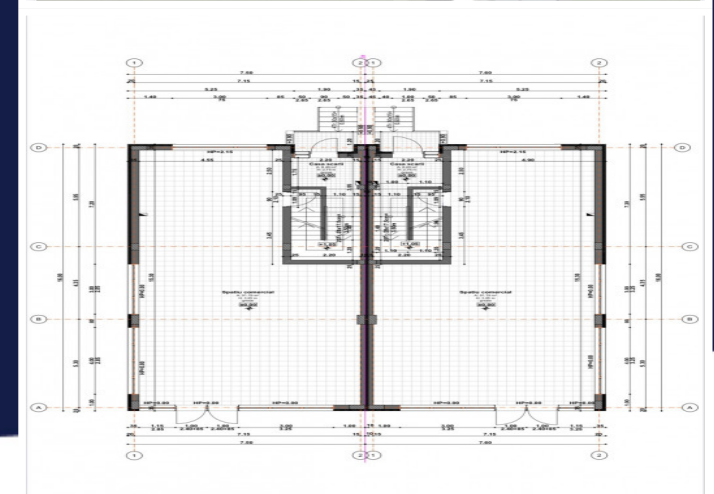

SPATIU COMERCIAL 182MP, IMOBIL NOU,  
ZONA LAC GHEORGHENI  
ID: P30966

DE INCHIRIAT

PERSONA DE CONTACT: CĂTĂLIN BONTE

TEL.MOBIL: 0799.994041

EMAIL: [office@weltimobiliare.ro](mailto:office@weltimobiliare.ro)