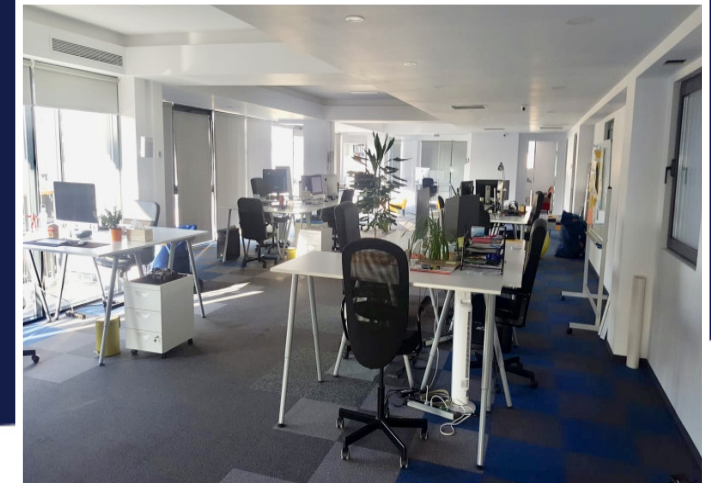

**INCHIRIERE 285MP BIROURI CLASA A, ZONA
IULIUS MALL - FSEGA
ID: P28508**

DE INCHIRIAT

Pret: 3 420 €/mois

Supr. utila: 285 m²

Nr. incaperi: 1

Nr. bai: 2

PERSOANA DE CONTACT: CĂTĂLIN BONTE

TEL.MOBIL: 0799.994041