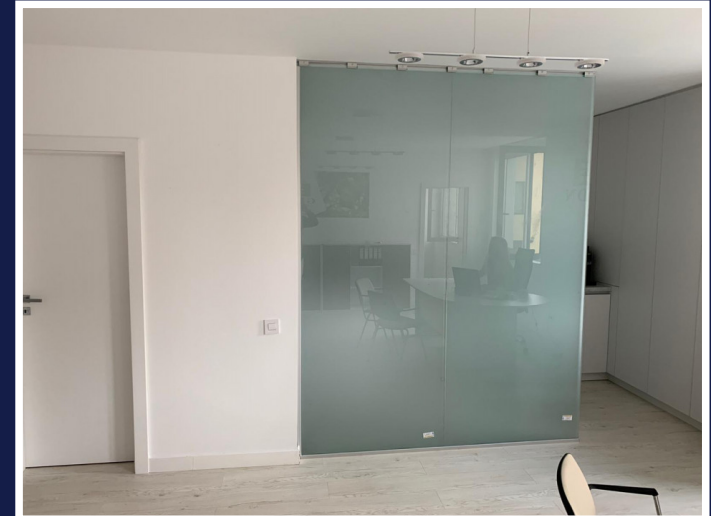

**BIROU MODERN PIATA HERMES, BLOC NOU,
SU 58 MP, PARCARE
ID: P20199**

DE INCHIRIAT

Pret: 750 €/mois

Supr. utila: 63 m²

Nr. incaperi: 2

Nr. bai: 1

PERSOANA DE CONTACT: IOANA TUDORAN

TEL.MOBIL: 0733.519238