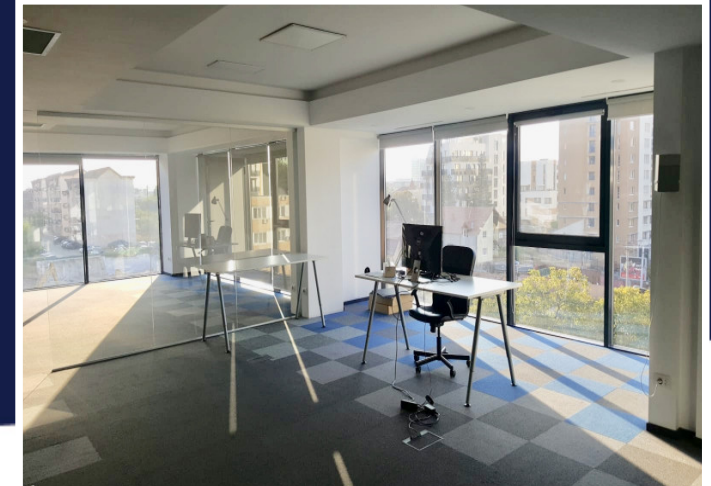

**INCHIRIERE 290MP BIROURI CLASA A, ZONA
IULIUS MALL - FSEGA
ID: P19474**

DE INCHIRIAT

PERSOANA DE CONTACT: CĂTĂLIN BONTE

TEL.MOBIL: 0799.994041

EMAIL: office@weltimobiliare.ro