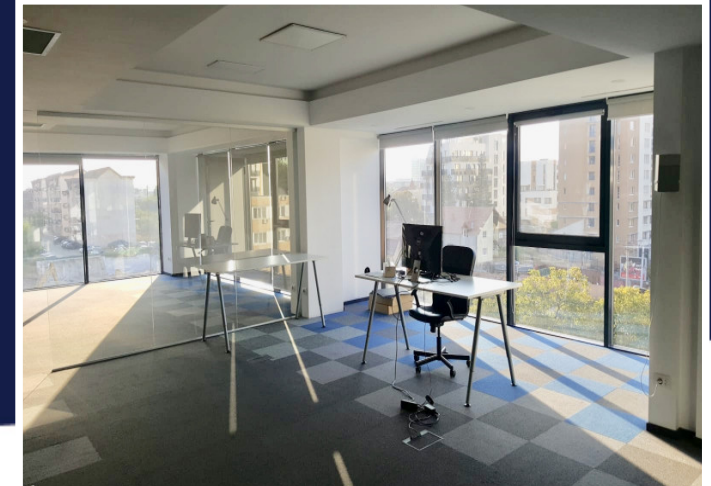

**INCHIRIERE 290MP BIROURI CLASA A, ZONA
IULIUS MALL - FSEGA
ID: P19474**

DE INCHIRIAT

PERSOANA DE CONTACT: CĂTĂLIN BONTE
TEL.MOBIL: 0799.994041
EMAIL: office@weltimobiliare.ro