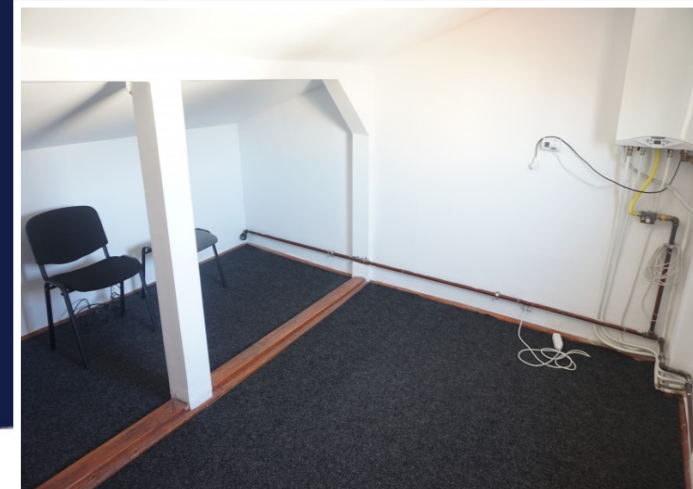

**SPATIU DE BIROU 80 MP, 2 CAMERE,
GHEORGHENI
ID: P13448**

DE INCHIRIAT

Supr. utila: 80 m²

Nr. incaperi: 2

Nr. bai: 1

PERSOANA DE CONTACT: BOGDAN PETRU

TEL.MOBIL: 0722.577386

EMAIL: office@weltimobiliare.ro