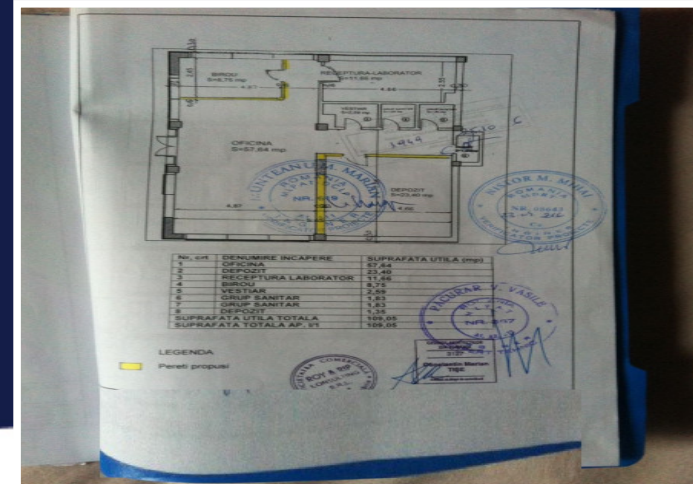

**SPATIU COMERCIAL DE INCHIRIAT, ZONA
INTERSERVISAN, GHEORGHENI
ID: P11457**

DE INCHIRIAT

PERSOANA DE CONTACT: BOGDAN PETRU
TEL.MOBIL: 0722.577386
EMAIL: office@weltimobiliare.ro