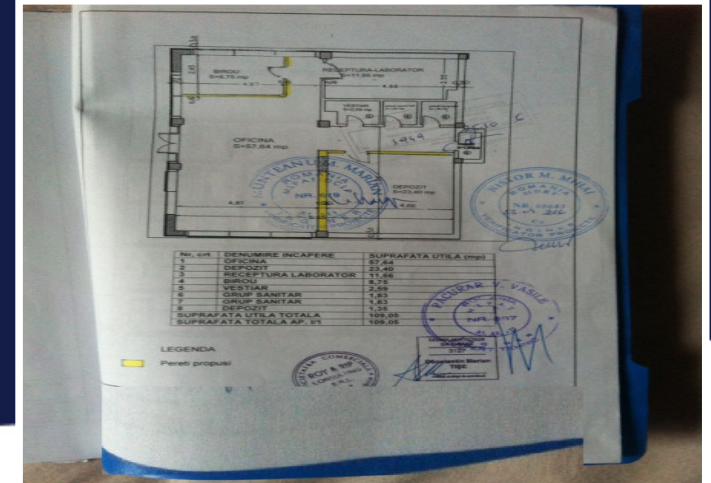

**SPATIU COMERCIAL DE INCHIRIAT, ZONA
INTERSERVISAN, GHEORGHENI
ID: P11457**

DE INCHIRIAT

PERSOANA DE CONTACT: BOGDAN PETRU
TEL.MOBIL: 0722.577386
EMAIL: office@weltimobiliare.ro