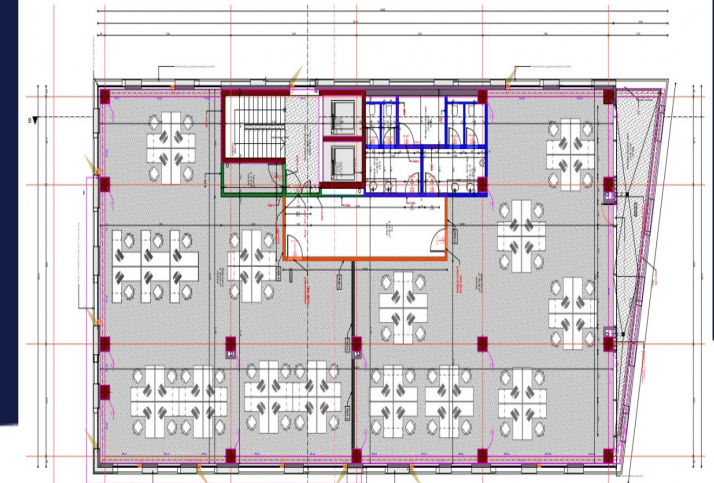

SPATIU BIROU 1405MP OPEN SPACE IMOBIL
NOU ZONA DEDEMAN
ID: P43843

DE INCHIRIAT

PERSOANA DE CONTACT: COTLIN BONTE
TEL.MOBIL: 0799.994041
EMAIL: office@weltimobiliare.ro