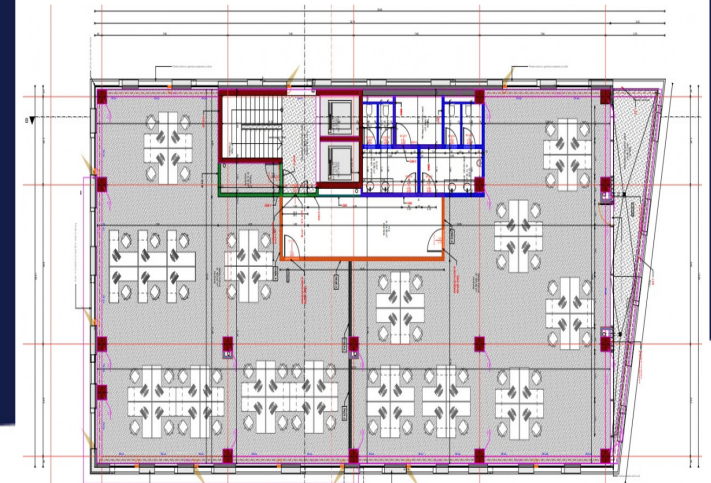

**SPATIU BIROU 468MP OPEN SPACE IMOBIL
NOU ZONA DEDEMAN
ID: P43842**

DE INCHIRIAT

Pret: 5 616 €/mois

Supr. utila: 468 m²

Nr. incaperi: 1

Nr. bai: 1

PERSOANA DE CONTACT: COTLIN BONTE

TEL.MOBIL: 0799.994041