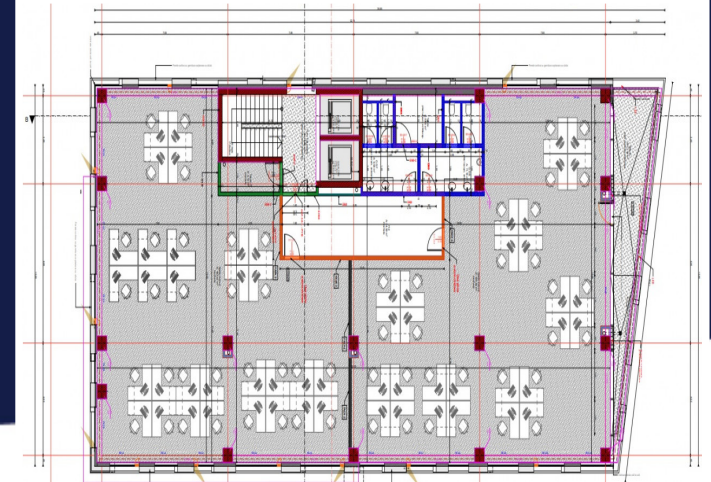

SPATIU BIROU 468MP OPEN SPACE IMOBIL
NOU ZONA DEDEMAN
ID: P43842

DE INCHIRIAT

Pret: 5 616 €/mois

Supr. utila: 468 m²

Nr. incaperi: 1

Nr. bai: 1

PERSOANA DE CONTACT: COTLIN BONTE

TEL.MOBIL: 0799.994041