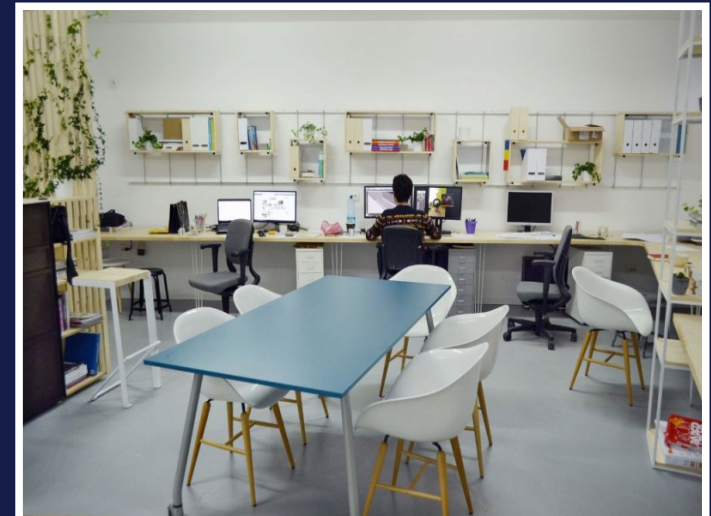

SPATIU COMERCIAL PE 2 NIVELURI, 90 MP,
SEMICENTRAL, 900 EURO
ID: P20659

DE INCHIRIAT

PERSOANA DE CONTACT: CĂTĂLIN BONTE
TEL.MOBIL: 0799.994041
EMAIL: office@weltimobiliare.ro