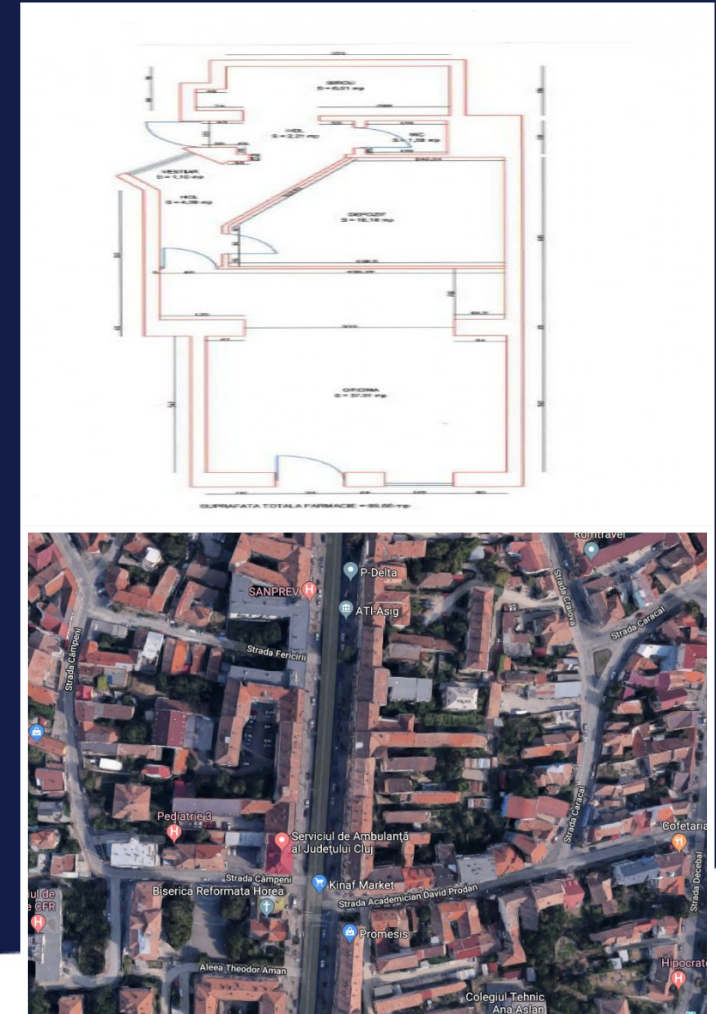

**SPATIU COMERCIAL , SU 70 MP, VITRINA LA
STRADA, VAD COMERCIAL
ID: P20040**

DE INCHIRIAT

Pret: 1 300 €/mois

Supr. utila: 69 m²

Nr. incaperi: 1

PERSOANA DE CONTACT:

TELEFON: 0264.597584

EMAIL: office@weltimobiliare.ro