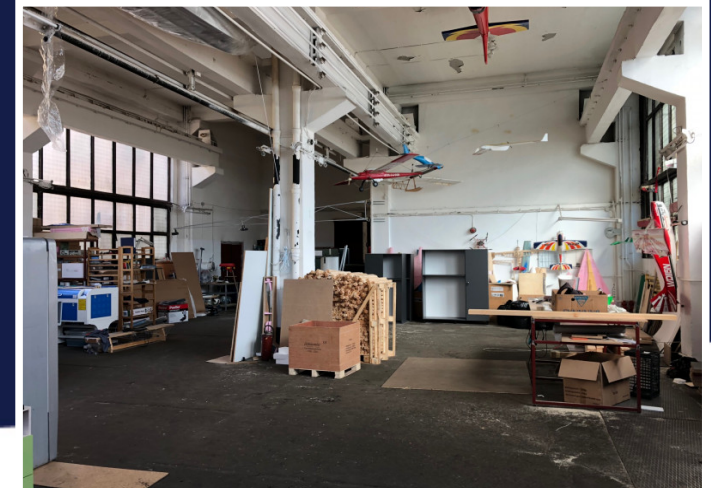

SPATIU DEPOZITARE SI PRODUCTIE 238MP,
POD RULANT, ACCES TIR ZONA GARII
ID: P13085

DE INCHIRIAT

PERSOANA DE CONTACT: COTLIN BONTE

TEL.MOBIL: 0799.994041

EMAIL: office@weltimobiliare.ro