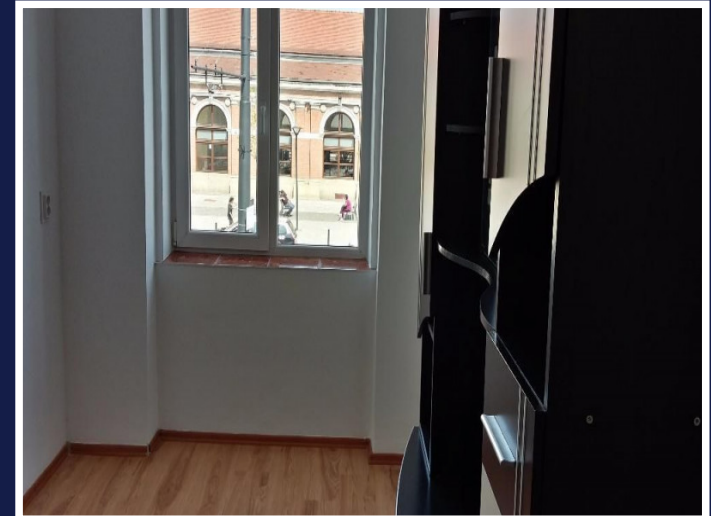

SPATIU DE INCHIRIAT IDEAL PENTRU BIROU, 35
MP, ZONA GARII
ID: P4350

DE INCHIRIAT

PERSOANA DE CONTACT: CLAUDIA ONIGA

TEL.MOBIL: 0737.040016

EMAIL: office@weltimobiliare.ro