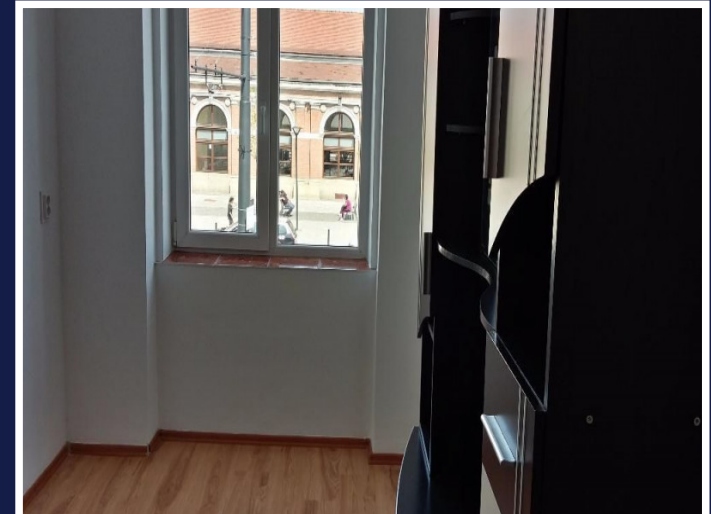

**SPATIU DE INCHIRIAT IDEAL PENTRU BIROU, 35
MP, ZONA GARII
ID: P4350**

DE INCHIRIAT

Pret: 330 €/mois

Supr. utila: 35 m²

Nr. incaperi: 2

Nr. bai: 1

PERSOANA DE CONTACT: CLAUDIA ONIGA

TEL.MOBIL: 0737.040016