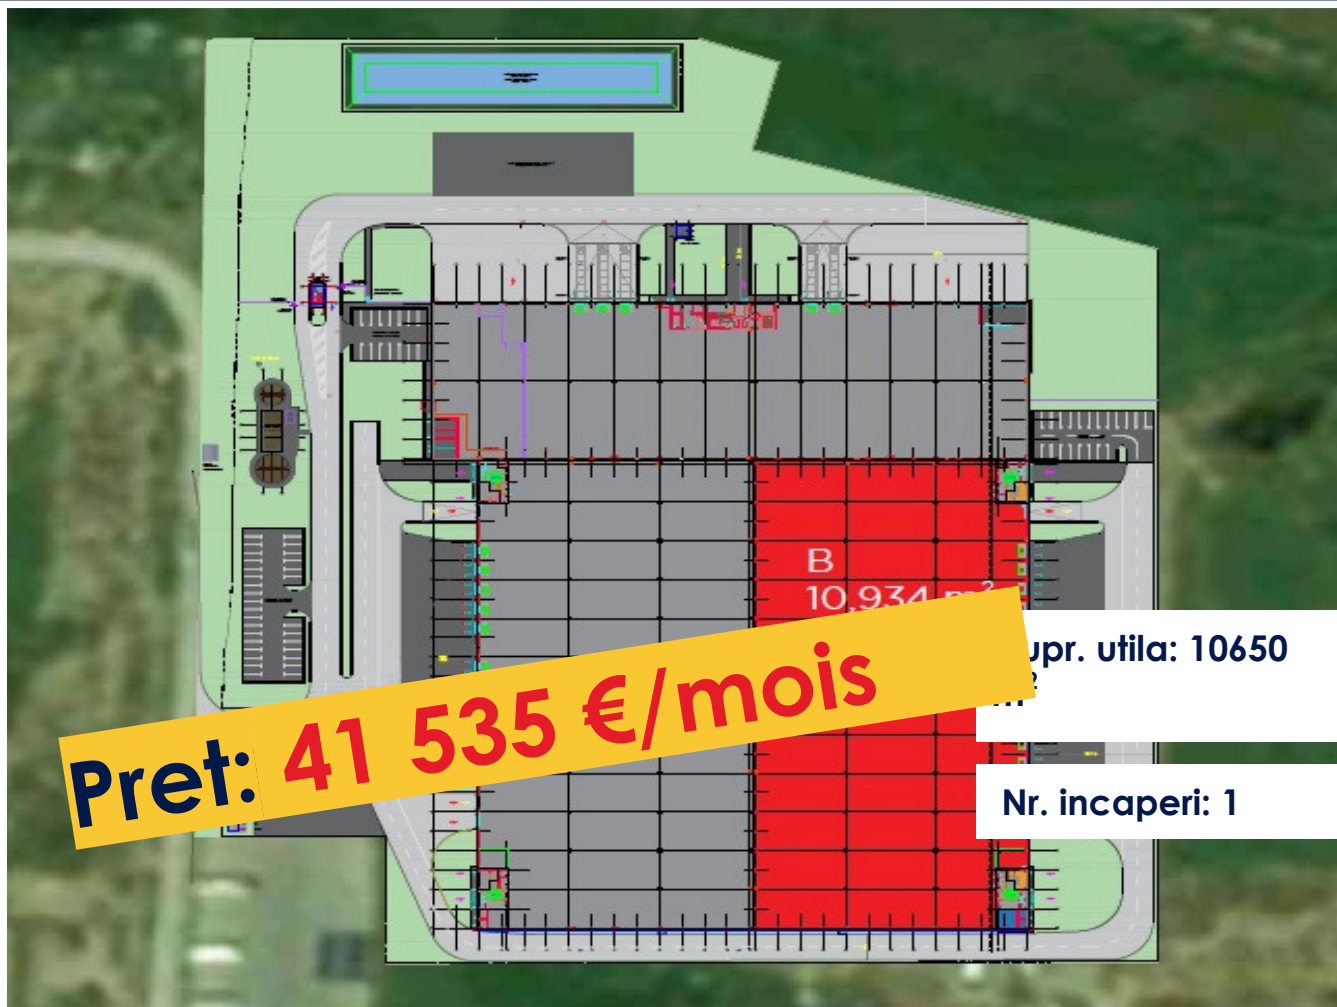

HALA NOUA 10.650MP, CLASA A+, NOD
AUTOSTRADA A3 GILAU FLORESTI
ID: P15789

DE INCHIRIAT

PERSOANA DE CONTACT: COTLIN BONTE

TEL.MOBIL: 0799.994041

EMAIL: office@weltimobiliare.ro