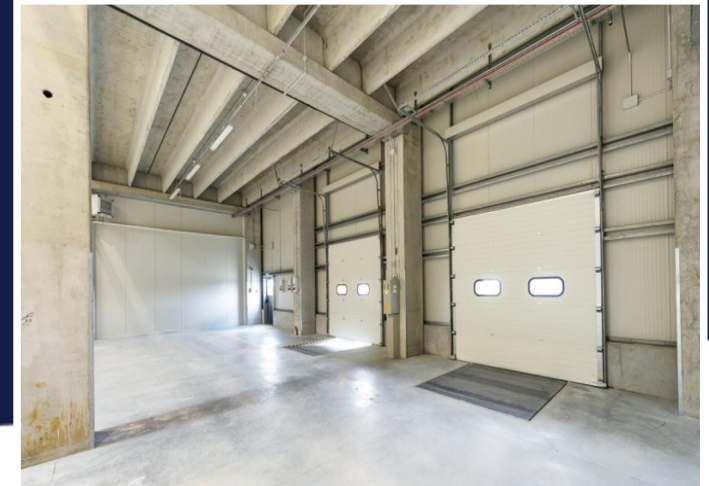

HALA INDUSTRIALA, CLASA A+, H=12M, NOD
AUTOSTRADA A3 GILAU
ID: P15785

DE INCHIRIAT

Pret: 10 108 €/mois

Supr. utila: 2592

Nr. incaperi: 1

PERSOANA DE CONTACT: COTLIN BONTE

TEL.MOBIL: 0799.994041

EMAIL: office@weltimobiliare.ro