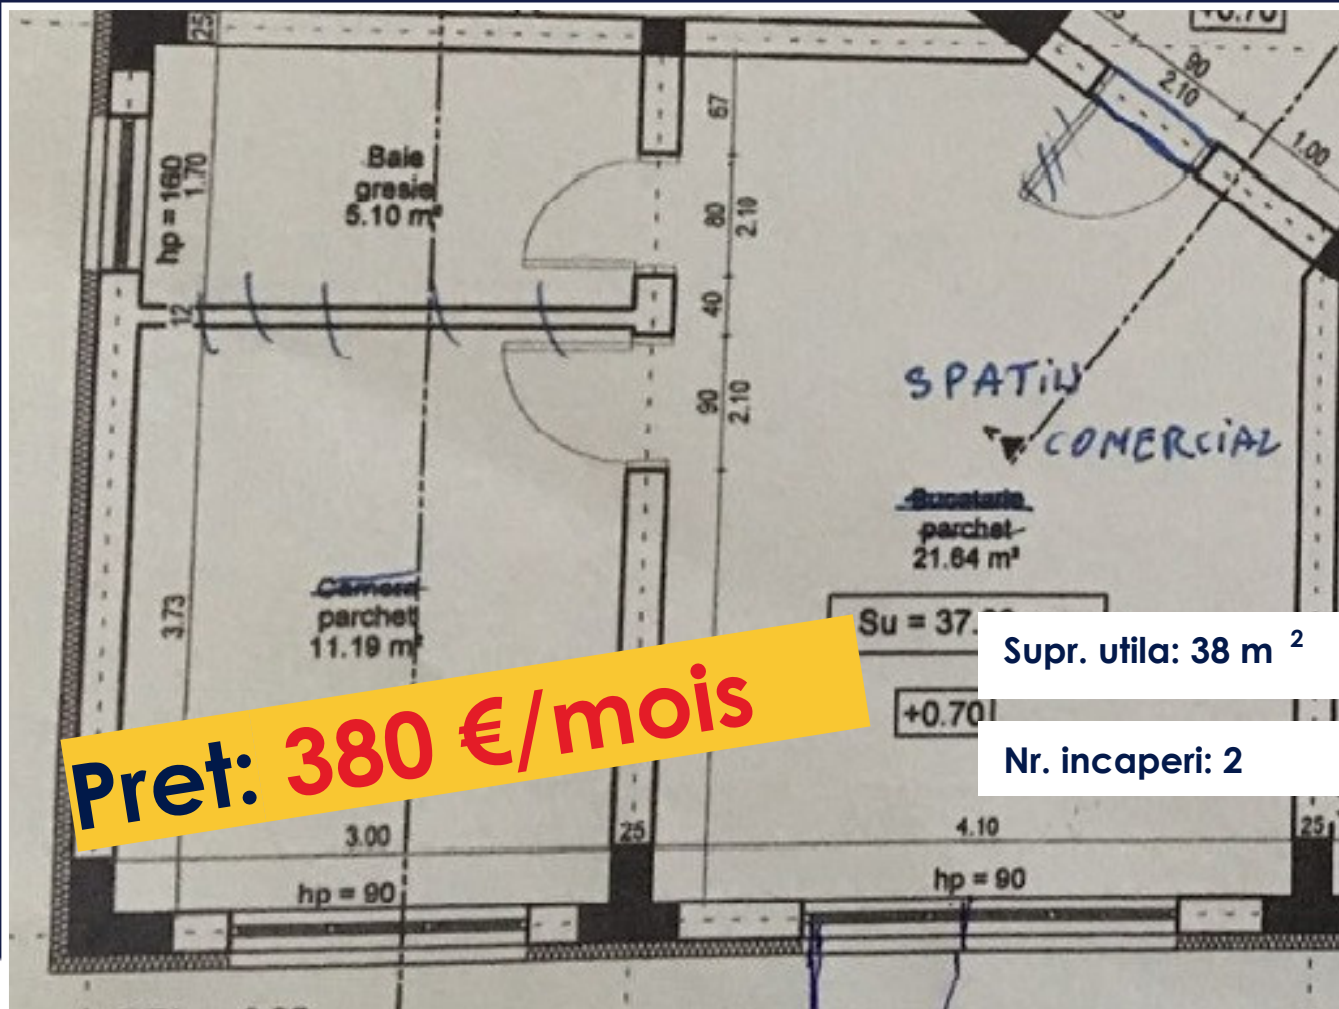

**SPATIU COMERCIAL 38 MP, PARTER, FLORESTI,  
ZONA TAUTI  
ID: P11741**

**DE INCHIRIAT**

Supr. utila: 38 m<sup>2</sup>

Nr. incaperi: 2

**PERSOANA DE CONTACT: COSMIN ROȘCA**

**TEL.MOBIL: 0737.040018**

**EMAIL: office@weltimobiliare.ro**