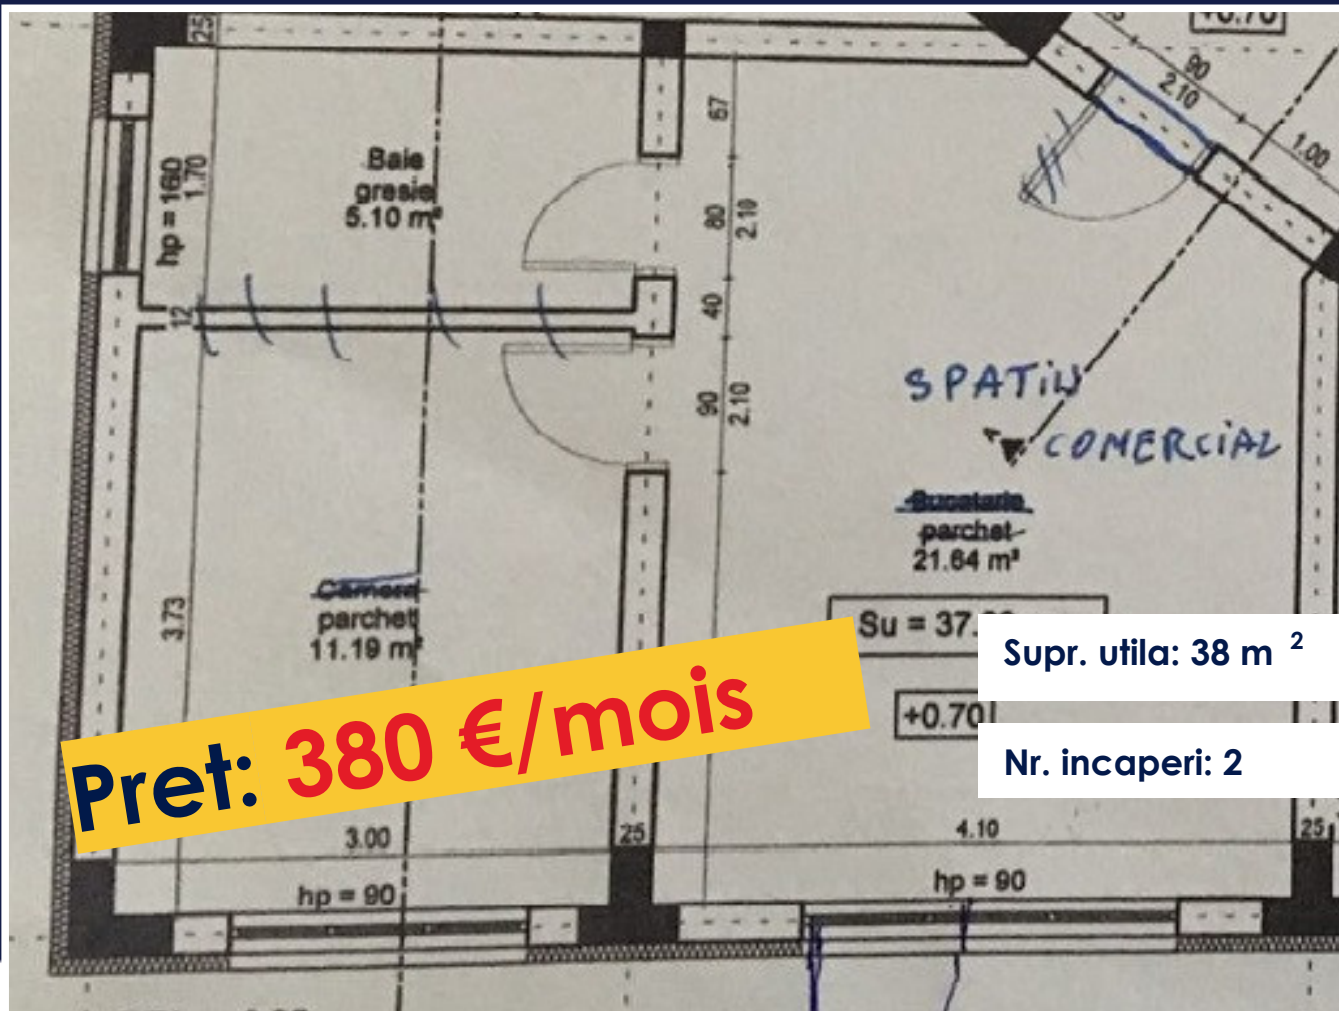

SPATIU COMERCIAL 38 MP, PARTER, FLORESTI,
ZONA TAUTI
ID: P11741

DE INCHIRIAT

Supr. utila: 38 m²

Nr. incaperi: 2

PERSOANA DE CONTACT: COSMIN ROȘCA

TEL.MOBIL: 0737.040018

EMAIL: office@weltimobiliare.ro