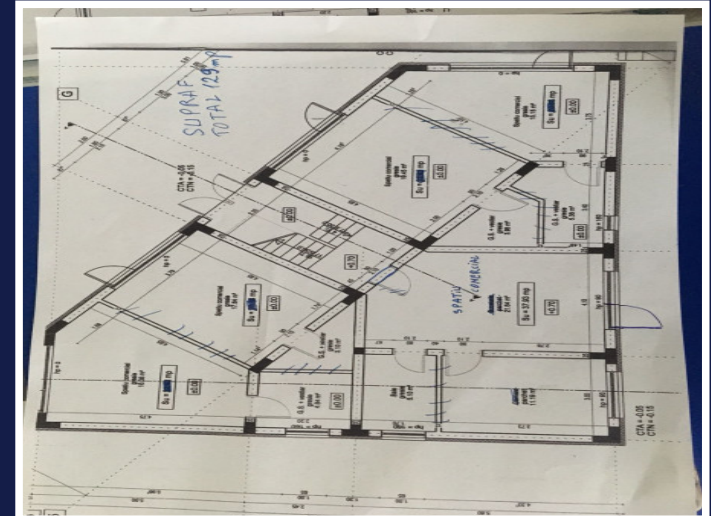

**SPATIU COMERCIAL CU VITRINA LA STRADA,  
43 MP, ZONA TAUTI  
ID: P11740**

**DE INCHIRIAT**

**Pret: 430 €/mois**

Supr. utila: 43 m<sup>2</sup>

Nr. incaperi: 2

PERSONA DE CONTACT: COSMIN ROȘCA

TEL.MOBIL: 0737.040018