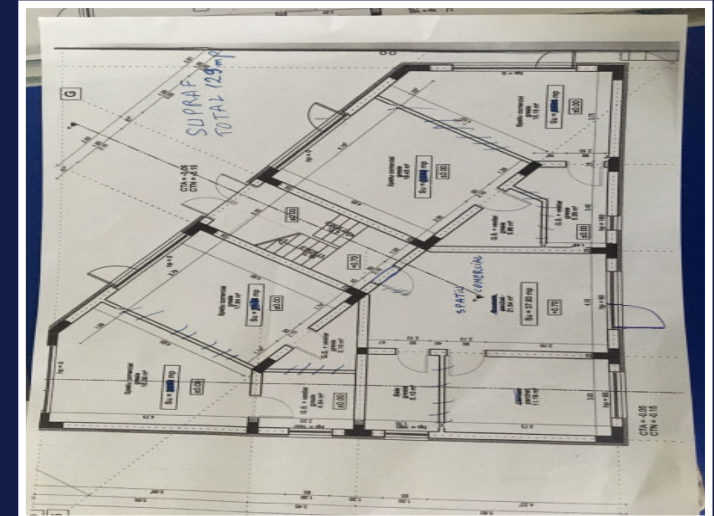

**SPATIU COMERCIAL CU VITRINA LA STRADA,
43 MP, ZONA TAUTI
ID: P11740**

DE INCHIRIAT

Supr. utila: 43 m²

Nr. incaperi: 2

Pret: 430 €/mois

PERSONA DE CONTACT: COSMIN ROȘCA

TEL.MOBIL: 0737.040018

EMAIL: office@weltimobiliare.ro