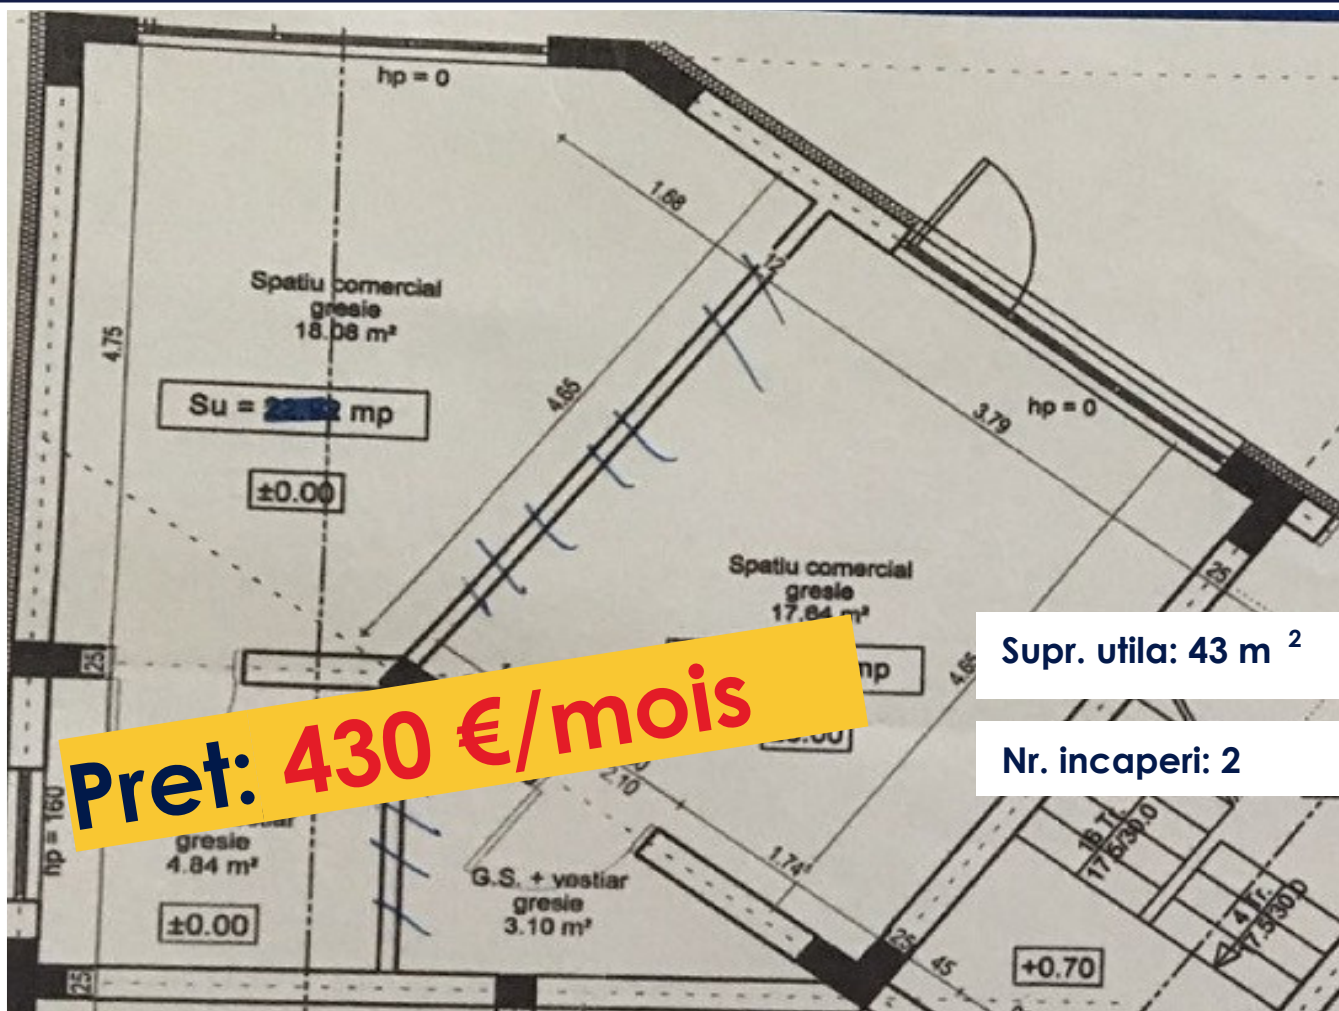

**SPATIU COMERCIAL CU VITRINA LA STRADA,  
43 MP, ZONA TAUTI  
ID: P11740**

**DE INCHIRIAT**

**Pret: 430 €/mois**

Supr. utila: 43 m<sup>2</sup>

Nr. incaperi: 2

PERSONA DE CONTACT: COSMIN ROȘCA

TEL.MOBIL: 0737.040018