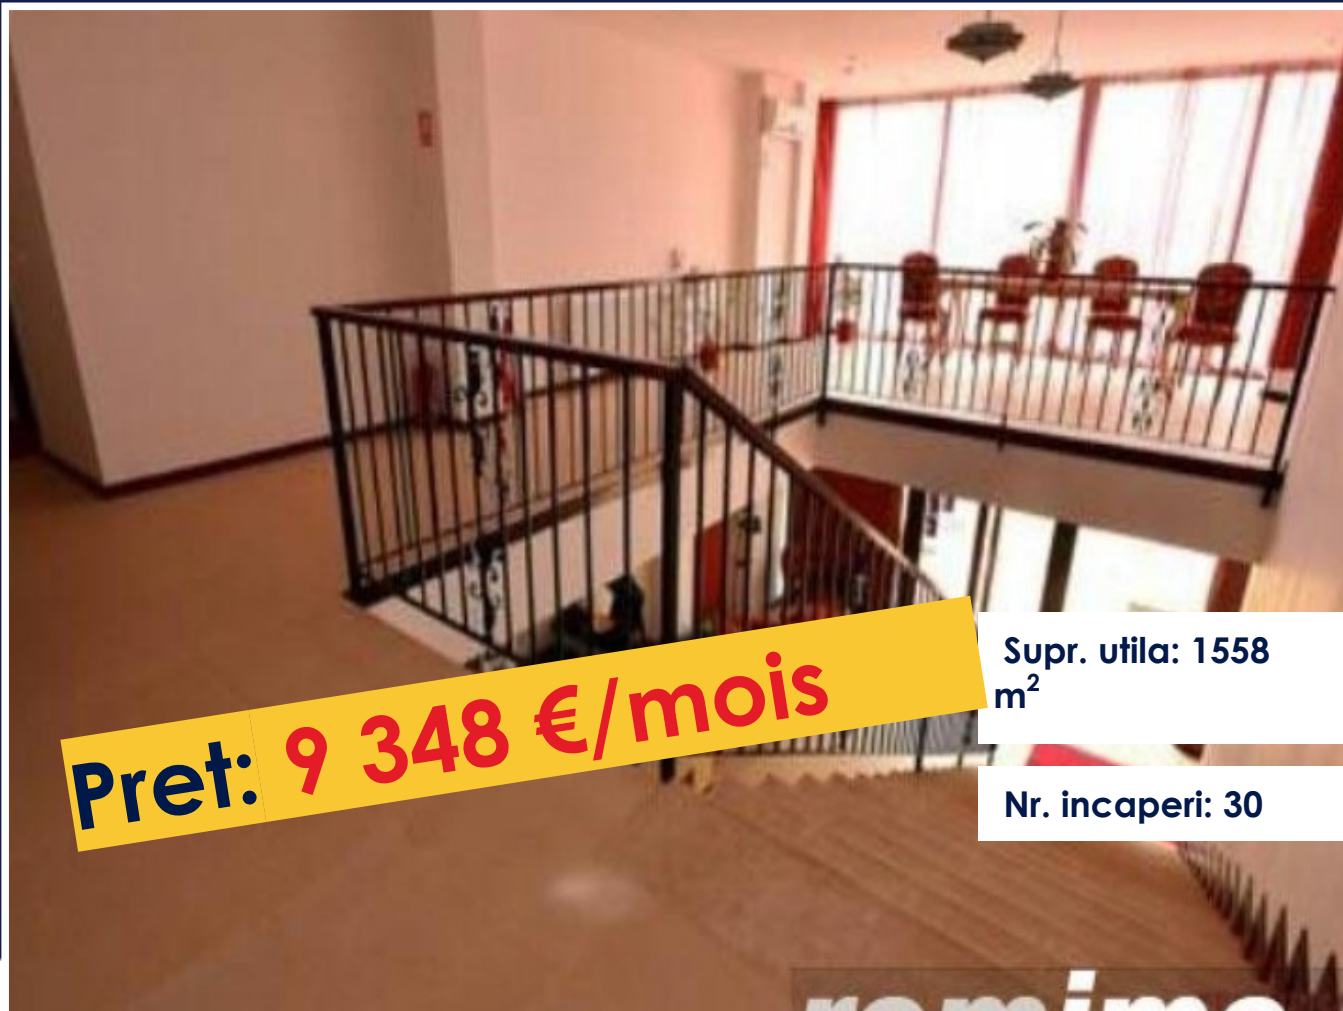

SPATIU DE BIROURI DE INCHIRIAT , ZONA
METRO-BMW
ID: P10815

DE INCHIRIAT

Pret: 9 348 €/mois

Supr. utila: 1558
m²

Nr. incaperi: 30

PERSOANA DE CONTACT: EMIL TRYBALSKI
TEL.MOBIL: 0799.781011
EMAIL: office@weltimobiliare.ro