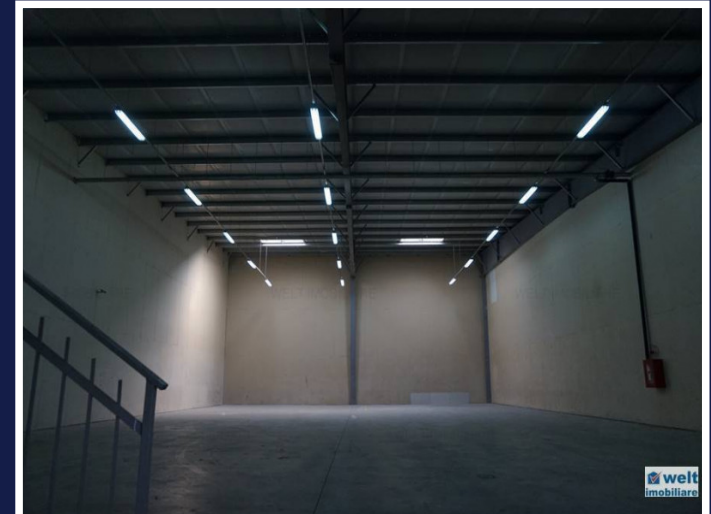

**INCHIRIERE 550 MP HALA MODERNA CLASA  
A, ZONA METRO FLORESTI  
ID: 14100**

**DE INCHIRIAT**

**PERSOANA DE CONTACT: CĂTĂLIN BONTE**  
**TEL.MOBIL: 0799.994041**  
**EMAIL: office@weltimobiliare.ro**