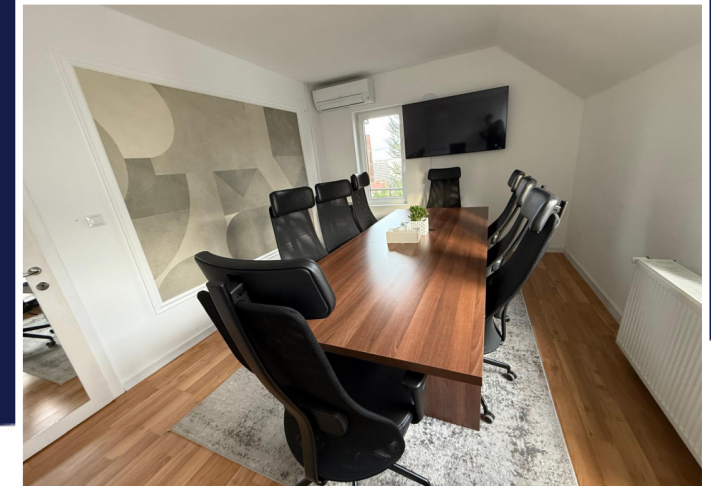

INCHIRIERE SPATIU BIROURI EUROPA
ID: P47463

DE INCHIRIAT

Supr. utila: 280 m²

Nr. bai: 2

PERSOANA DE CONTACT: CORINA GUREAN

TEL.MOBIL: 0727228813

EMAIL: office@weltimobiliare.ro