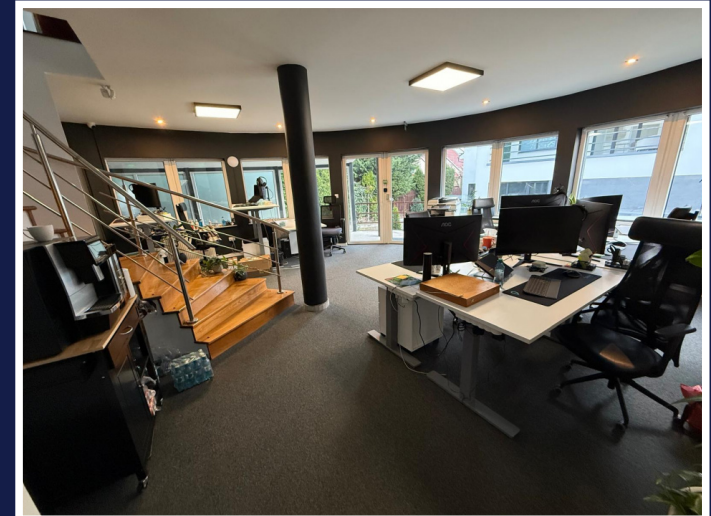

INCHIRIERE SPATIU BIROURI EUROPA
ID: P47463

DE INCHIRIAT

Supr. utila: 280 m²

Nr. bai: 2

PERSOANA DE CONTACT: CORINA GUREAN

TEL.MOBIL: 0727228813

EMAIL: office@weltimobiliare.ro