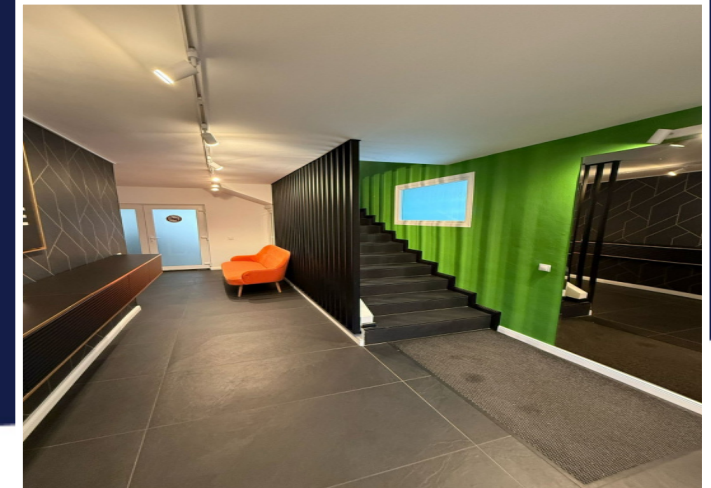

INCHIRIERE SPATIU BIROURI EUROPA
ID: P47462

DE INCHIRIAT

PERSOANA DE CONTACT: CORINA GUREAN
TEL.MOBIL: 0727228813
EMAIL: office@weltimobiliare.ro