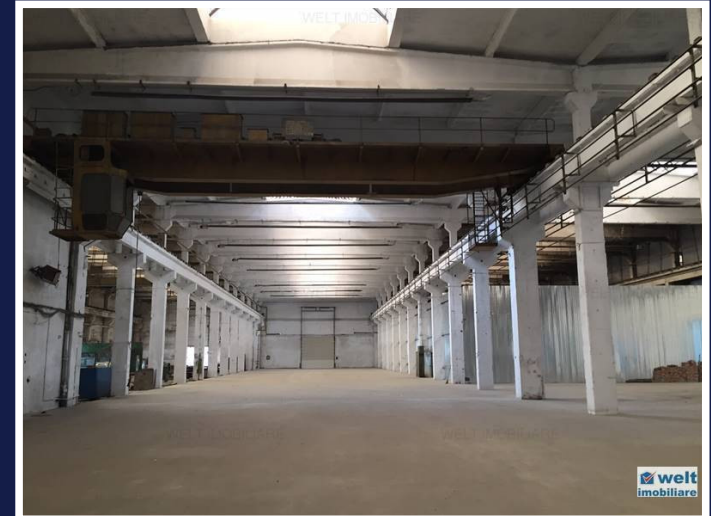

INCHIRIERE HALA 2.100MP H=10M, CU POD
RULANT 5TO, 2 USI SECTIONALE DAMBUL
ROTUND

DE INCHIRIAT

ID: 141NT

Pret: 6 300 €/mois

Supr. utila: 2100
m²

Nr. incaperi: 1

welt
imobiliare

welt
imobiliare