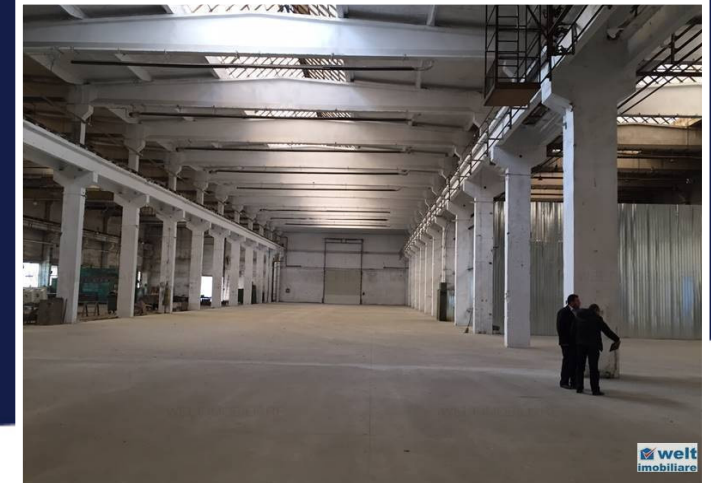

INCHIRIERE HALA 2.100MP H=10M, CU POD
RULANT 5TO, 2 USI SECTIONALE DAMBUL
ROTUND

DE INCHIRIAT

ID: 141NT

Pret: 6 300 €/mois

Supr. utila: 2100
m²

Nr. incaperi: 1

welt
imobiliare

welt
imobiliare