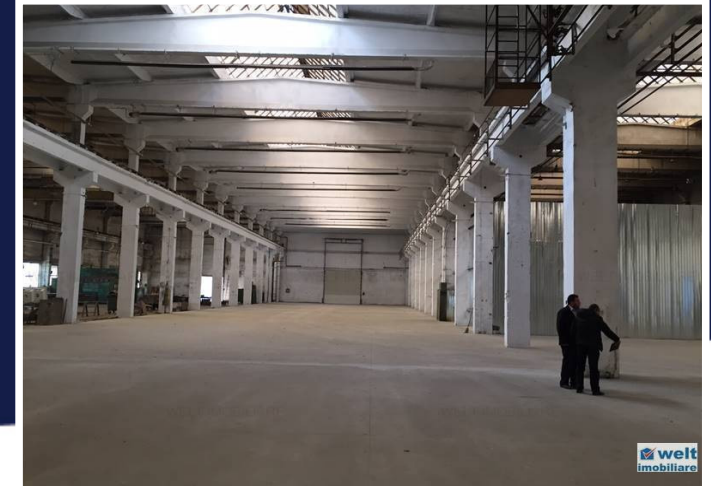

INCHIRIERE HALA 2.100MP H=10M, CU POD
RULANT 5TO, 2 USI SECTIONALE DAMBUL
ROTUND

DE INCHIRIAT

ID: 141N1

Pret: 6 300 €/mois

Supr. utila: 2100
m²

Nr. incaperi: 1

PERSOANA DE CONTACT: COTLIN BONTE

TEL.MOBIL: 0799.994041