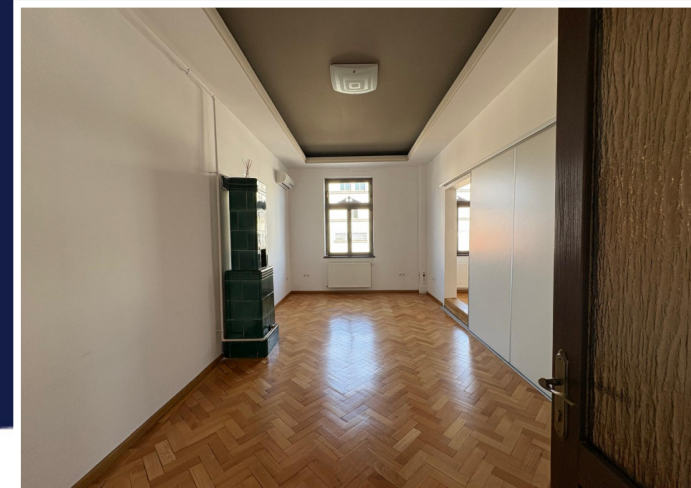

**SPATIUL COMERCIAL DE INCHIRIAT IN
CLADIRE ISTORICA, PIATA AVRAM IANCU
ID: P50161**

DE INCHIRIAT

Pret: 1 500 €/mois

Supr. utila: 140 m²

Nr. incaperi: 5

PERSOANA DE CONTACT: FLORINA TEODORESCU

TEL.MOBIL: 0736.755500